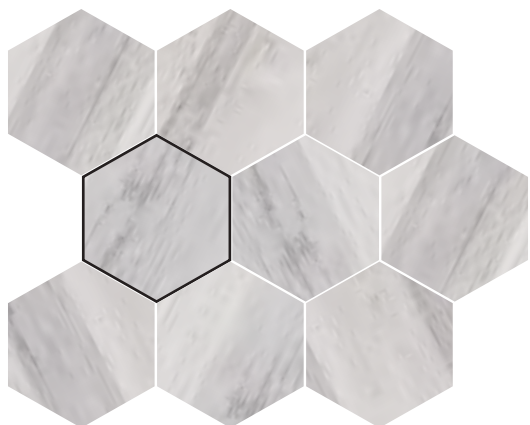

Wowood

gres porcellanato smaltato
glazed ceramic stoneware . grès cérame émaillé

decori
decors . décorations

19,5x22 8"x9" rett.
esagona white