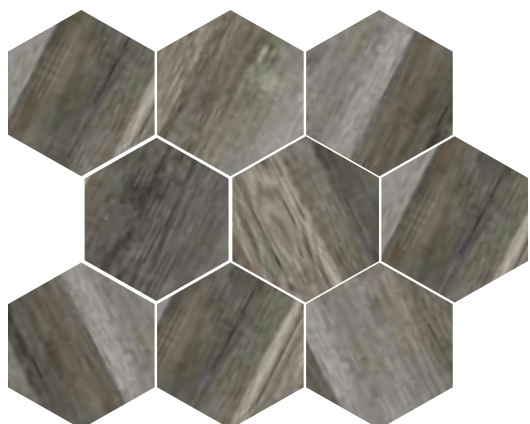

19,5x22 8"x9" rett.
esagona olive