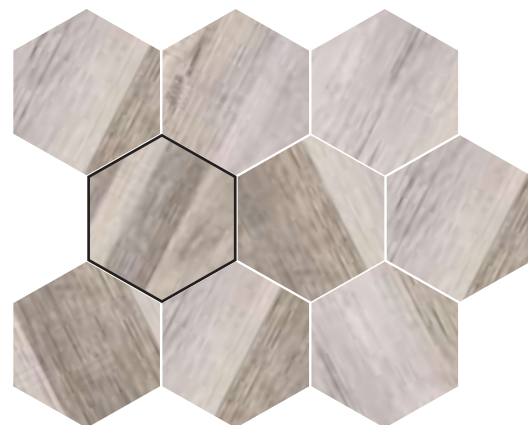

Wowood

gres porcellanato smaltato
glazed ceramic stoneware . grès cérame émaillé

decori
decors . décorations

19,5x22 8"x9" rett.
esagona white

19,5x22 8"x9" rett.
esagona silver

19,5x22 8"x9" rett.
esagona natural