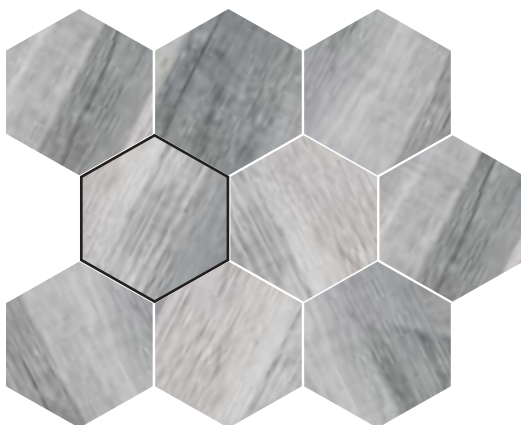

19,5x22 8"x9" rett.
esagona silver