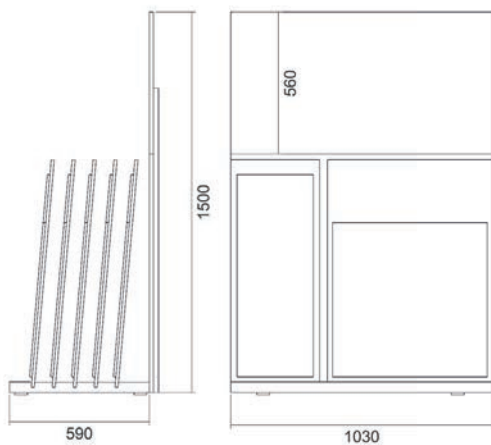

COD. WOWOOD

WO
WOOD
D

Espositore base piana a 5+5 incavi.
5 pannelli mm 350x900x12
5 pannelli mm 650x900x12

WOWOOD

COD. SINO133