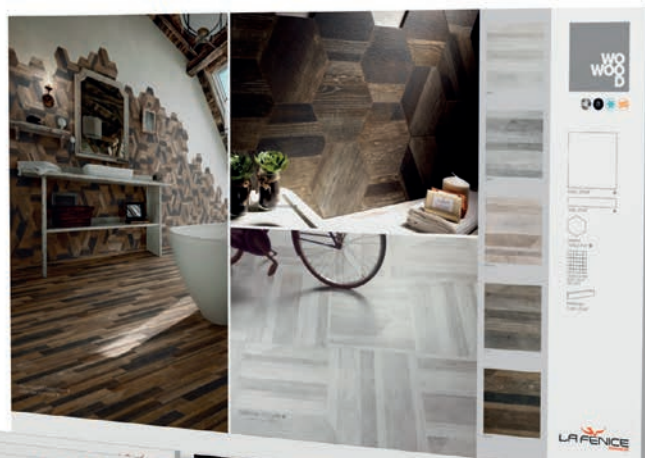

COD. WOWOOD

WO
WOOD
D

Espositore base piana a 5+5 incavi.
5 pannelli mm 350x900x12
5 pannelli mm 650x900x12

WOWOOD

COD. SINO133