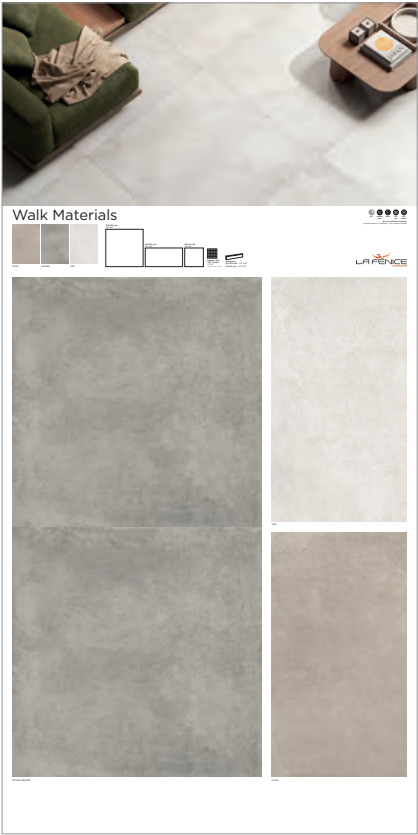

COD. WALK MATERIALS

WALK

Espositore base piana a 4 incavi.

WALK MATERIALS COD. SINO256

WALK MATERIALS COD. SINO257