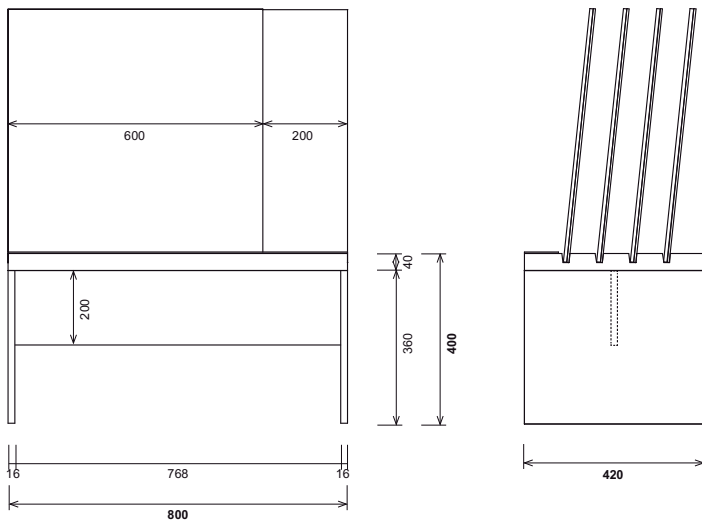

Espositore base piana a 4 incavi.

STONE

COD. SINO227