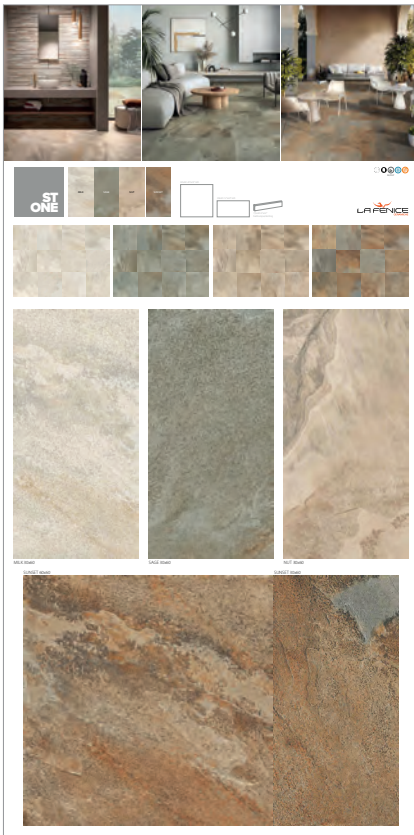

Espositore base piana a 4 incavi.

STONE

COD. SINO227