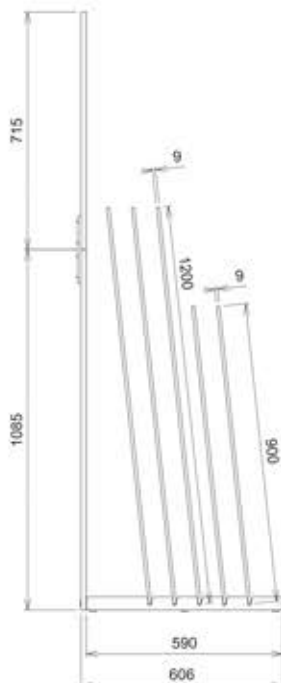

# STEEL ART

Espositore base piana a 5 incavi.

Steel Art

STEEL ART

COD. SINO250

Steel Art

STEEL ART

COD. SINO251

Steel Art

STEEL ART \*

COD. SINO252

120X120 STEEL ART COD. SINO250EST