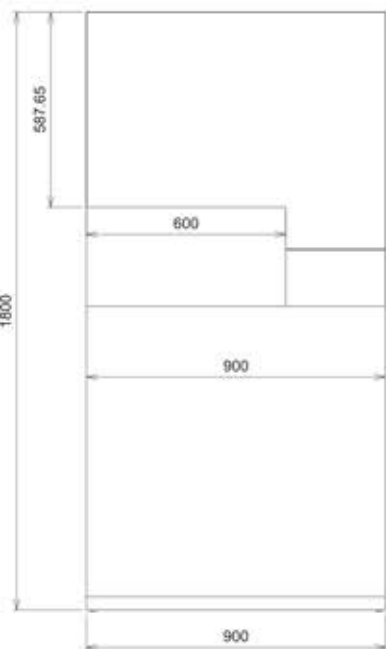

# STEEL ART

Espositore base piana a 5 incavi.

Steel Art

STEEL ART

COD. SINO250

Steel Art

STEEL ART

COD. SINO251

Steel Art

STEEL ART \*

COD. SINO252

120X120 STEEL ART COD. SINO250EST