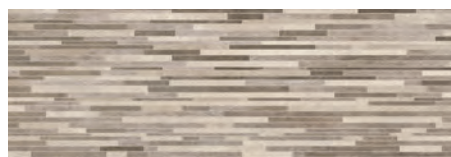

20x60 8"x24"
decoro chic tortora