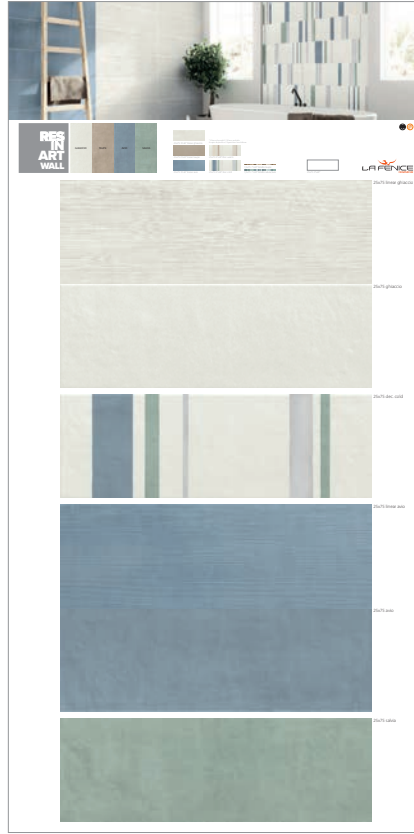

COD. RESINARTWALL

# RES IN ART WALL

Espositore base piana a 5 alloggi.  
5 pannelli formato cm 75x110

RESINART WALL

COD. SINO186

RESINART WALL

COD. SINO189