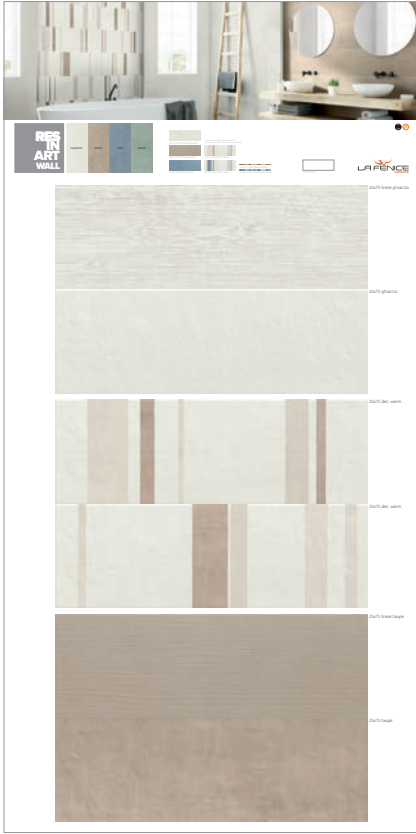

COD. RESINARTWALL

# RES IN ART WALL

Espositore base piana a 5 alloggi.  
5 pannelli formato cm 75x110

RESINART WALL

COD. SINO186

RESINART WALL

COD. SINO189