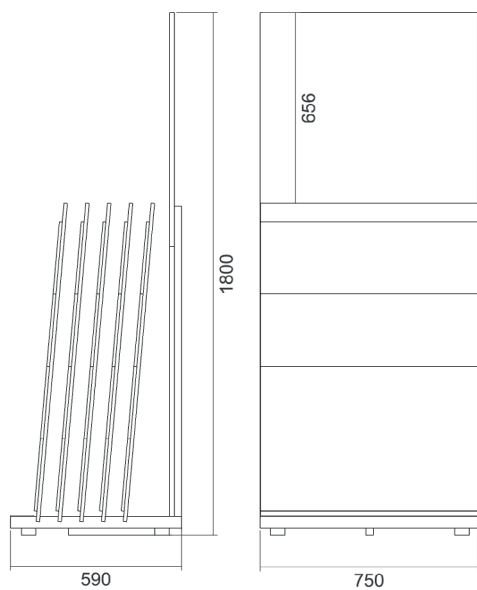

COD. RESINARTWALL

# RES IN ART WALL

Espositore base piana a 5 alloggi.  
5 pannelli formato cm 75x110

RESINART WALL

COD. SINO186

RESINART WALL

COD. SINO189