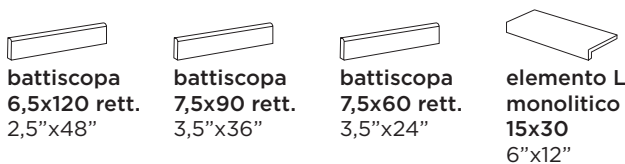

pezzi speciali special pieces . pièces spéciales

	battiscopa 6,5x120 rett. 2,5"x48"	battiscopa 7,5x90 rett. 3,5"x36"	battiscopa 7,5x60 rett. 3,5"x24"	elemento L monolitico 15x30 6"x12"
	9 mm matt	9 mm matt	9 mm matt	9 mm GRIP

white	B6	B5	B3	S1
bone	B6	B5	B3	S1
beige	B6	B5	B3	S1
taupe	B6	B5	B3	S1
PCS/BOX	6	10	10	8