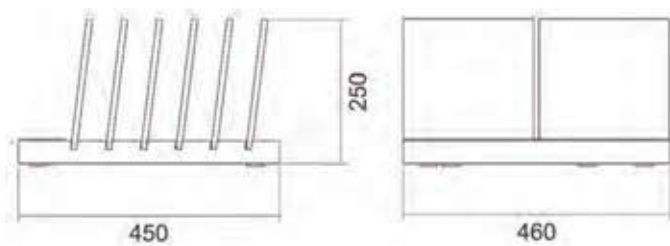

Espositore base plana a 6 incavi.

COD. POLVERITAV

**POL
VERI
TAV**

Espositore da banco base piana a 6 alloggi.
12 pezzi cm 22,5x22,5

POLVERI VIETRESI COD. SINO103

POLVERI VIETRESI WALL COD. SINO116