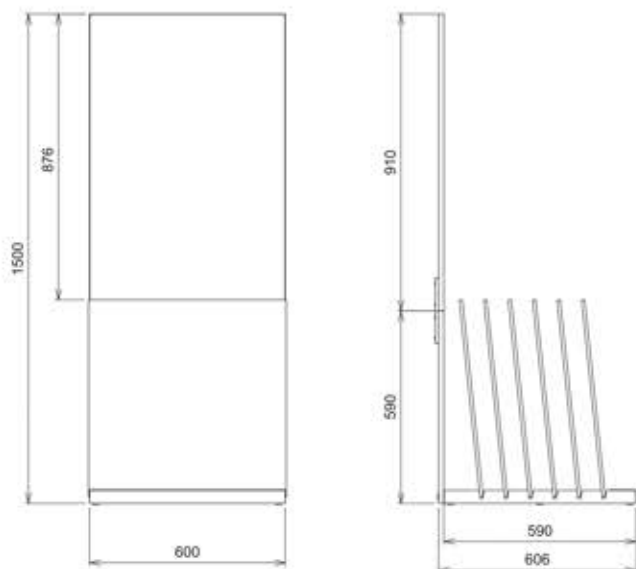

Espositore base plana a 6 incavi.

COD. POLVERITAV

**POL
VERI
TAV**

Espositore da banco base piana a 6 alloggi.
12 pezzi cm 22,5x22,5

POLVERI VIETRESI COD. SINO103

POLVERI VIETRESI WALL COD. SINO116