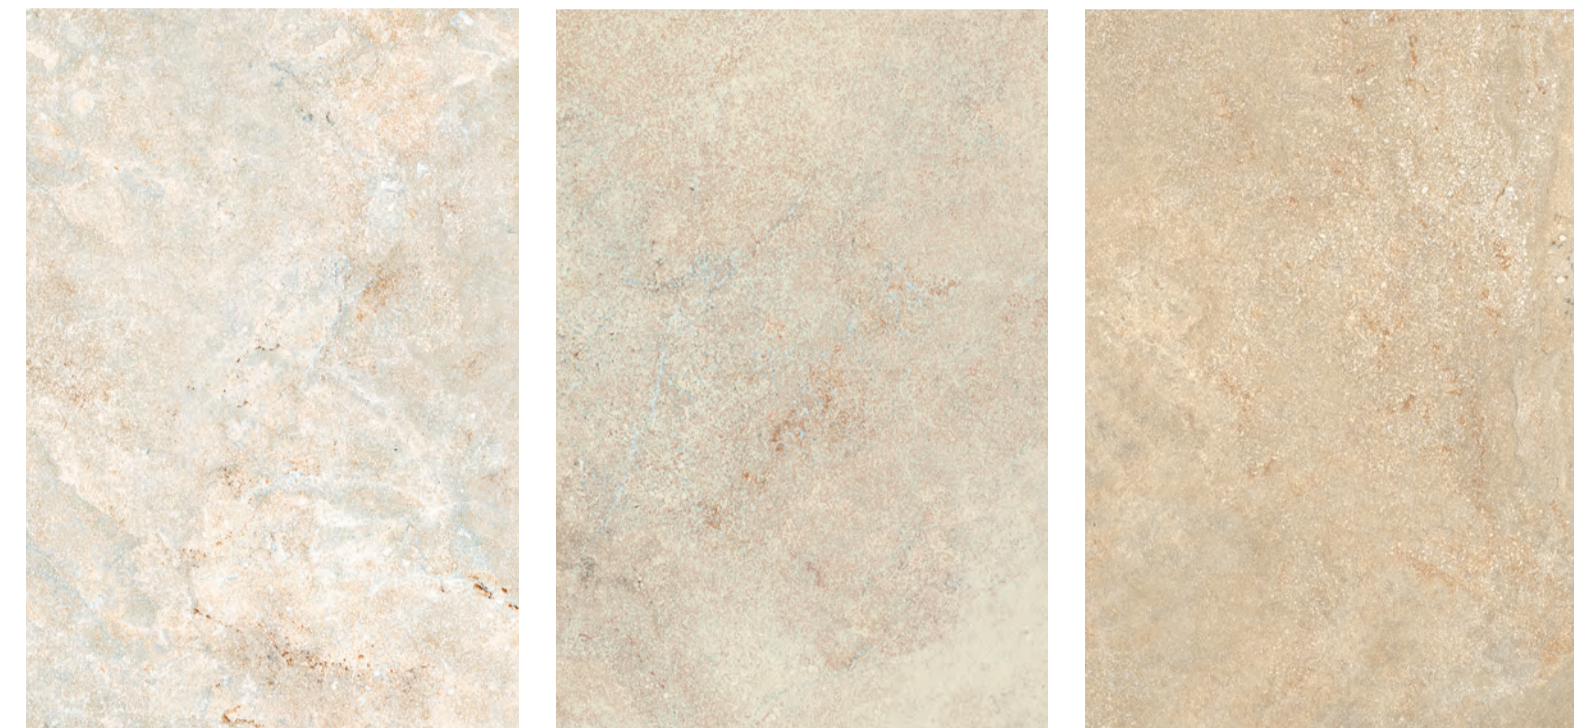

Pietra Di Arles

DG-shape technology

avignone white   st. remy natural   grasse bone

LA FENICE
CERAMICHE