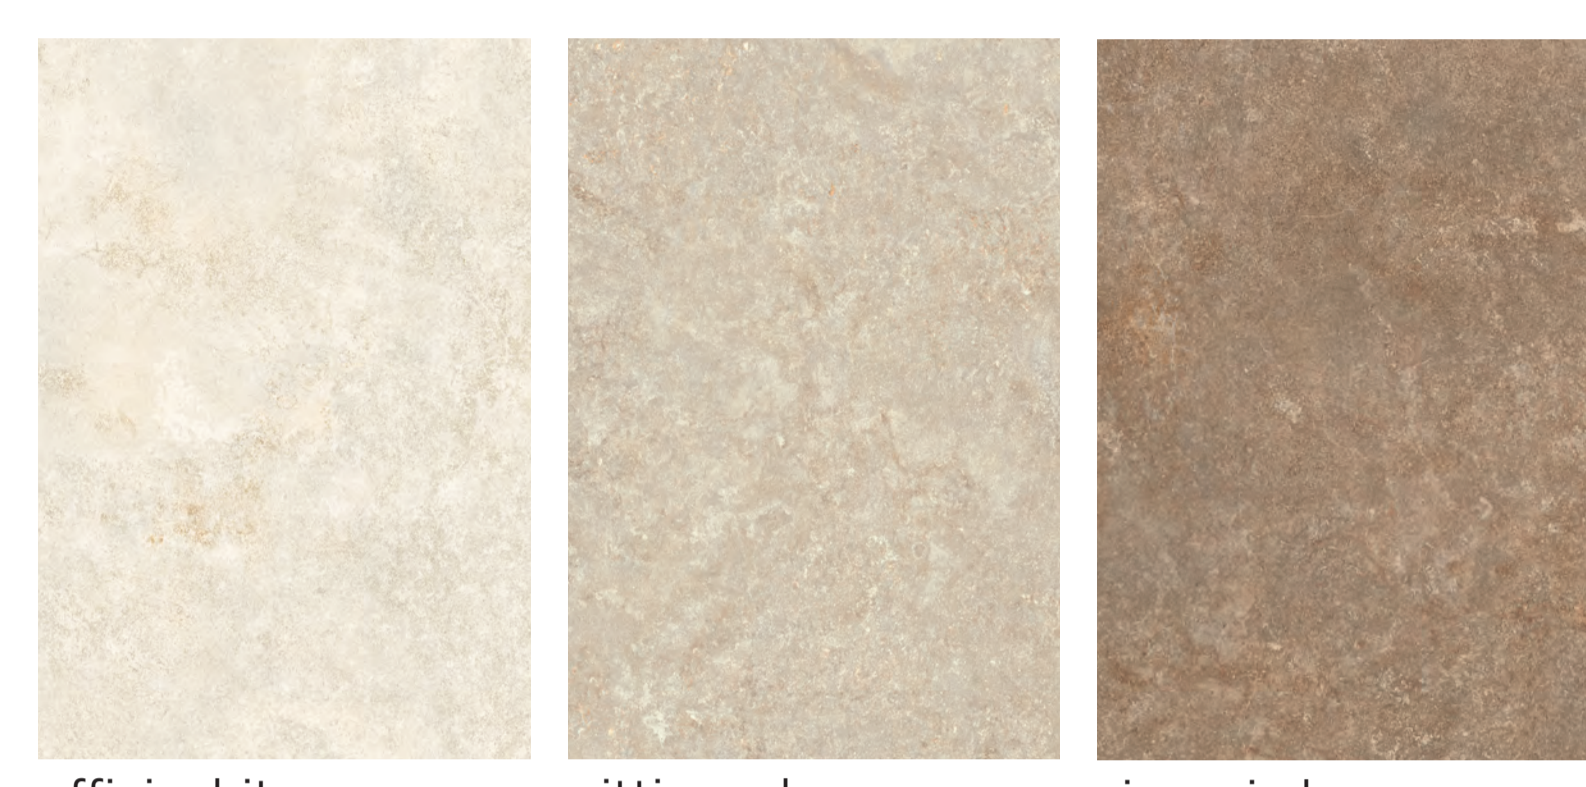

Pietra De' Medici

DG-shape technology

uffizi white

pitti sand

signoria brown

60x120 rett.
24"x48"

LA FENICE
CERAMICHE