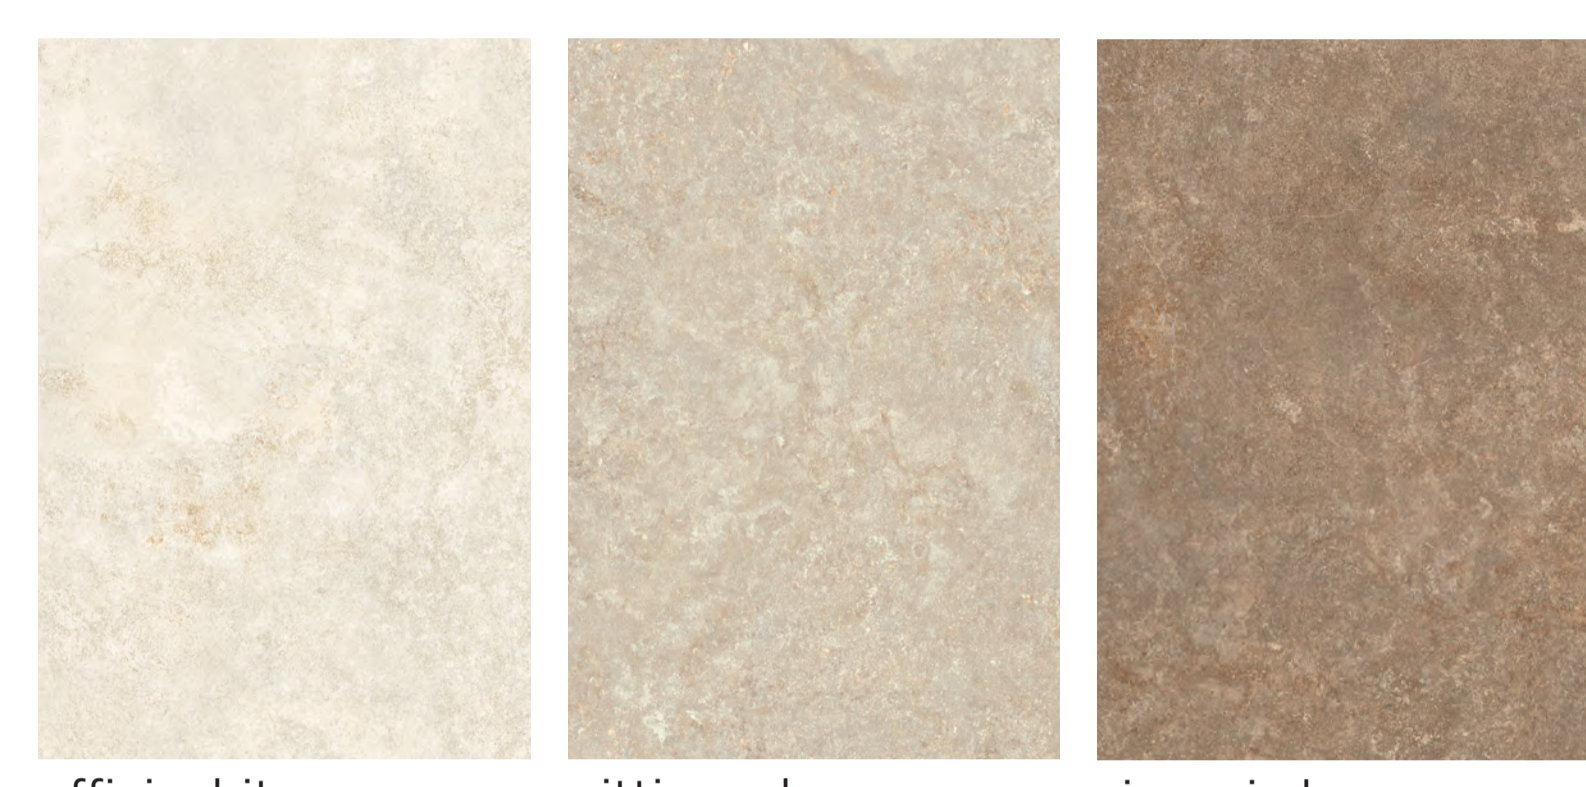

Pietra De' Medici

DG-shape technology

uffizi white   pittis sand   signoria brown

60x120 rett.
24"x48"