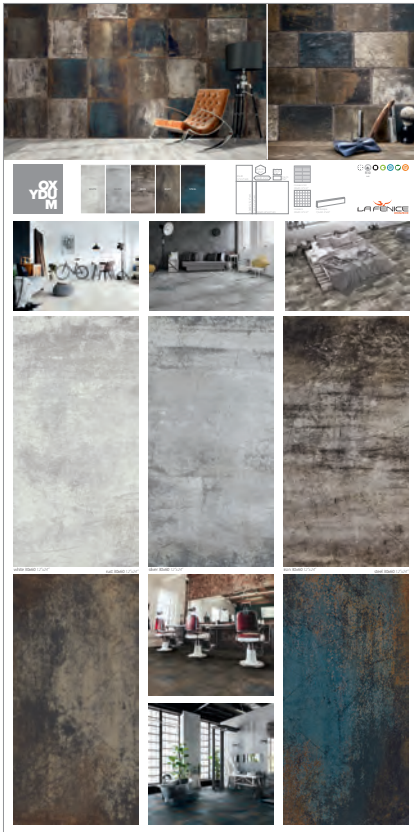

COD. OXYDUM

OX
YDU
M

Espositore base piana a 5 incavi.
5 pannelli mm 350x900x12
5 pannelli mm 650x900x12

OXYDUM

COD. SINO136