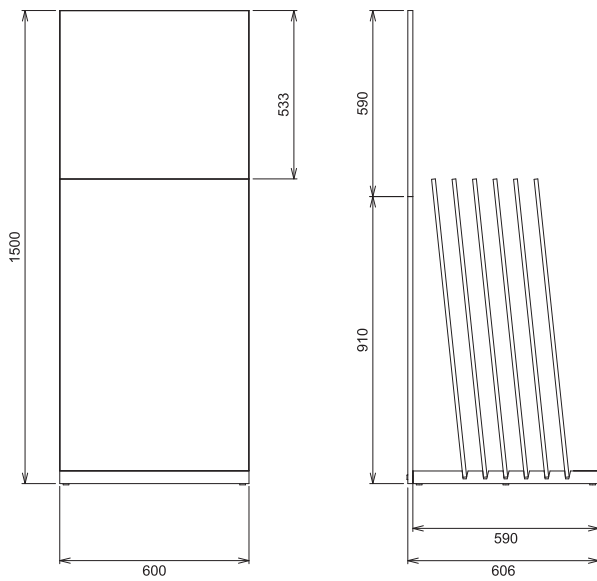

COD. OXYDUM

OX
YDU
M

Espositore base piana a 5 incavi.
5 pannelli mm 350x900x12
5 pannelli mm 650x900x12

OXYDUM

COD. SINO136