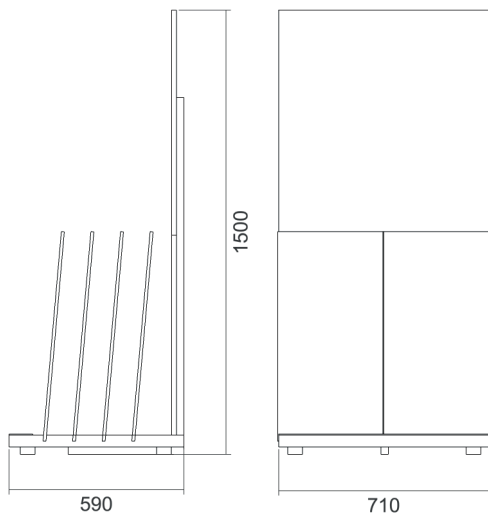

COD. METROPOL

ME  
TRO  
POL

Espositore base piana a 4 incavi

METROPOL POSATO COD. SINO165

METROPOL COD. SINO166