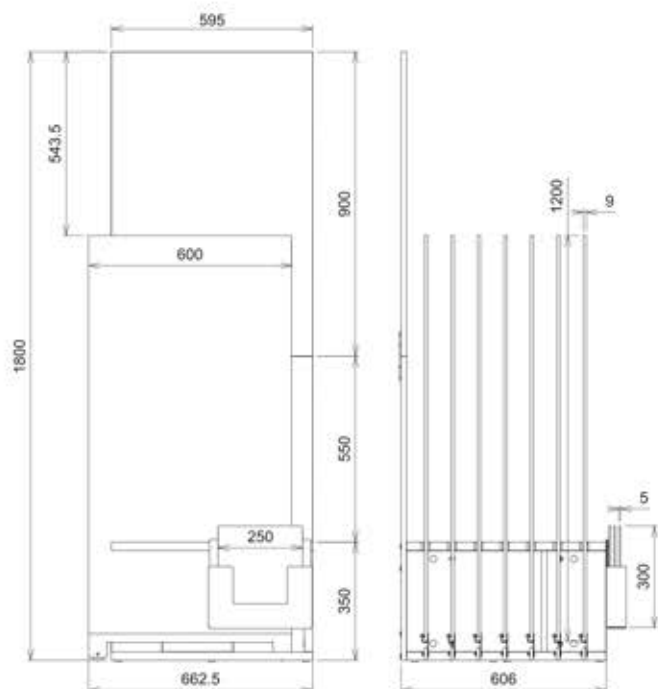

# LAPIS SUVEYA

Espositore a 7 carrelli monofacciali  
+ 1 tasca per 3 pannelli in pvc

Suveya

SUVEYA

COD. SINO253

Suveya

SUVEYA

COD. SINO254

COD. SINO237

LAPIS NO 3D

COD. SINO238

120X120 LE DOGHE COD. SINO239EST