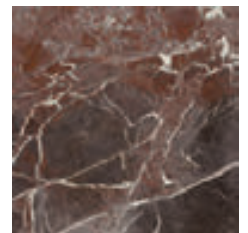

FLOOR: Mosaico Reverso squared Blu Montalto / Nero Bilbao / Bianco Barga 30x30 12"x12" rett. - TAVOLINO: Blu Montalto

Majestic

bianco barga

blu montalto

crema rezzato

verde alpi

nero bilbao

oro versilia

cenere murcia

bruno alicante

rosso levanto

Eleganza versatile

La bellezza universale e intramontabile del marmo, in un versatile assortimento di colori e trame, attentamente selezionate per valorizzare lo stile e le atmosfere degli ambienti contemporanei.