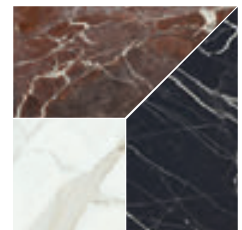

30x30 12"x12"rett.
mosaico reverso squared
rosso levanto/nero bilbao
oro versilia