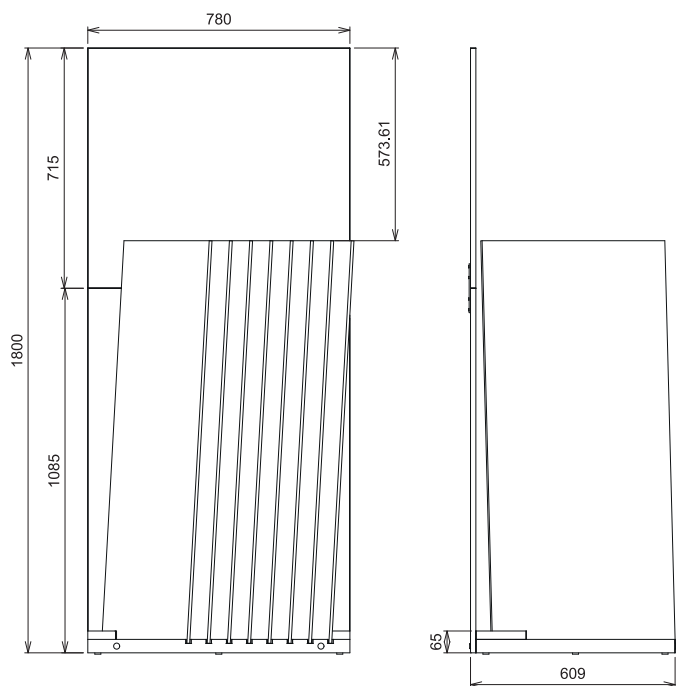

COD. LUMIERE

LUMIERE

Espositore con base bi-direzionale
8 incavi per pezzi 600x1200

LUMIERE

COD. SINO242

LUMIERE

COD. SINO243

LUMIERE

COD. SINO244

LUMIERE

COD. SINO245

LUMIERE*

COD. SINO246