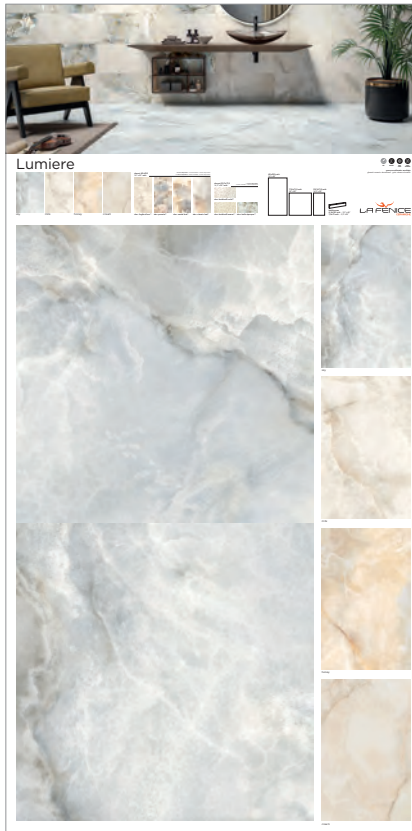

COD. LUMIERE

LUMIERE

Espositore con base bi-direzionale
8 incavi per pezzi 600x1200

LUMIERE

COD. SINO242

LUMIERE

COD. SINO243

LUMIERE

COD. SINO244

LUMIERE

COD. SINO245

LUMIERE*

COD. SINO246