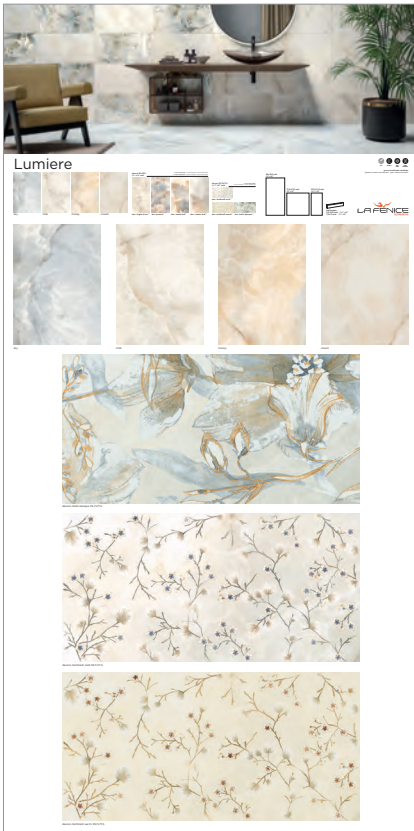

COD. LUMIERE

LUMIERE

Espositore con base bi-direzionale
8 incavi per pezzi 600x1200

LUMIERE

COD. SINO242

LUMIERE

COD. SINO243

LUMIERE

COD. SINO244

LUMIERE

COD. SINO245

LUMIERE*

COD. SINO246