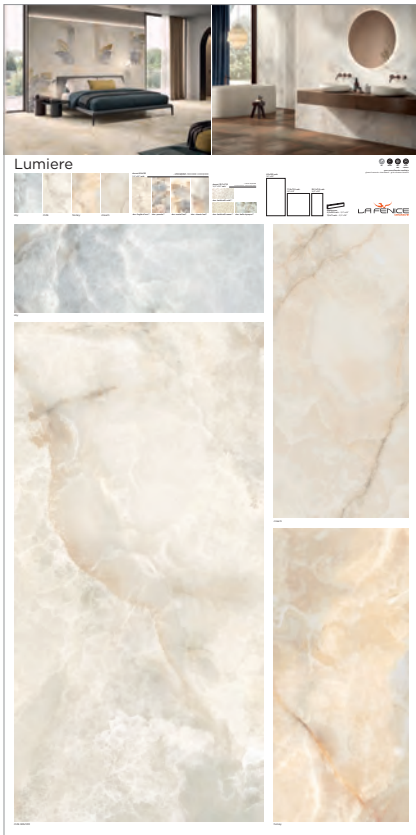

COD. LUMIERE

LUMIERE

Espositore con base bi-direzionale
8 incavi per pezzi 600x1200

LUMIERE

COD. SINO242

LUMIERE

COD. SINO243

LUMIERE

COD. SINO244

LUMIERE

COD. SINO245

LUMIERE*

COD. SINO246