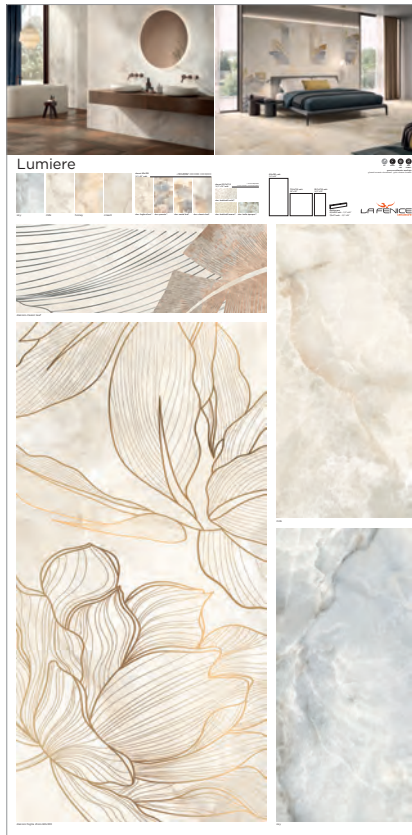

COD. LUMIERE

LUMIERE

Espositore con base bi-direzionale
8 incavi per pezzi 600x1200

LUMIERE

COD. SINO242

LUMIERE

COD. SINO243

LUMIERE

COD. SINO244

LUMIERE

COD. SINO245

LUMIERE*

COD. SINO246