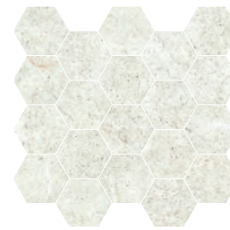

Lime Evolution

ice

moon

grey

greige

black

Innovazione e design fra natura e urbano

Cinque tonalità per rivisitare una pietra di origine antica attraverso un design che spicca per la sua grafica essenziale e lineare, delicatamente arricchita da inclusioni discrete.

esagonetta T20*
30x30 rett.
12"x12"

9 mm

soft touch

	ice
	moon
	grey
	greige
	black
PCS/BOX	6

decori
decors . décorations

30x30 12"x12" rett.
esagonetta T20
greige

30x30 12"x12" rett.
esagonetta T20
black

30x30 12"x12" rett.
esagonetta T20
ice

30x30 12"x12" rett.
esagonetta T20
moon

30x30 12"x12" rett.
esagonetta T20
grey

* su rete . on net . su filet

60x120 24"x48" rett.
decoro drop grey

60x120 24"x48" rett.
decoro spoon grey

60x120 24"x48" rett.
decoro line grey