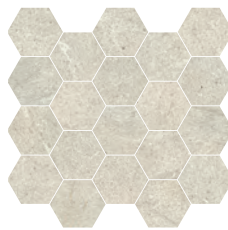

Lime Evolution

gres porcellanato smaltato
glazed ceramic stoneware . grès cérame émaillé

esagonetta T20*
30x30 rett.
12"x12"

9 mm

soft touch

	ice
	moon
	grey
	greige
	black
PCS/BOX	6

decori
decors . décorations

30x30 12"x12" rett.
esagonetta T20
greige