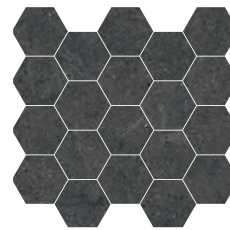

esagonetta T20*
30x30 rett.
12"x12"

9 mm

soft touch

	ice
	moon
	grey
	greige
	black
PCS/BOX	6

decori
decors . décorations

30x30 12"x12" rett.
esagonetta T20
greige

30x30 12"x12" rett.
esagonetta T20
black

30x30 12"x12" rett.
esagonetta T20
ice

30x30 12"x12" rett.
esagonetta T20
moon

30x30 12"x12" rett.
esagonetta T20
grey

* su rete . on net . su filet

60x120 24"x48" rett.
decoro drop grey

60x120 24"x48" rett.
decoro spoon grey

60x120 24"x48" rett.
decoro line grey