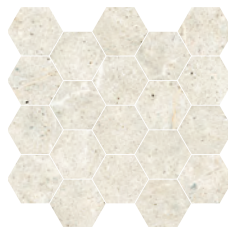

Lime Evolution

ice

moon

grey

greige

black

Innovazione e design fra natura e urbano

Cinque tonalità per rivisitare una pietra di origine antica attraverso un design che spicca per la sua grafica essenziale e lineare, delicatamente arricchita da inclusioni discrete.

esagonetta T20*
30x30 rett.
12"x12"

9 mm

soft touch

	ice
	moon
	grey
	greige
	black
PCS/BOX	6

decori
decors . décorations

30x30 12"x12" rett.
esagonetta T20
greige

30x30 12"x12" rett.
esagonetta T20
black

30x30 12"x12" rett.
esagonetta T20
ice

30x30 12"x12" rett.
esagonetta T20
moon

30x30 12"x12" rett.
esagonetta T20
grey

* su rete . on net . su filet

60x120 24"x48" rett.
decoro drop grey

60x120 24"x48" rett.
decoro spoon grey

60x120 24"x48" rett.
decoro line grey