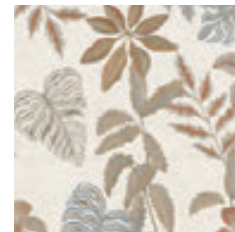

WALL: Decoro Dali 60x120 24"x48" rett.

LifesTile

DG-shape technology

decoro clorofilla

decoro dali

Equilibrio tra eleganza ed estetica

Personalizzare gli ambienti, farli diventare un tutt'uno con le proprie sensazioni, emozioni, arricchire le pareti con segni, disegni, forme e colori, allargare gli spazi visivi ed immergersi con l'immaginazione all'esterno, magari a contatto con elementi naturali, che facciano bene al nostro umore, che rasserenino anche solo con uno sguardo il nostro vivere.