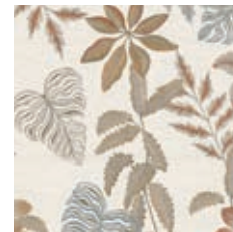

LifesTile

DG-shape technology

decoro clorofilla