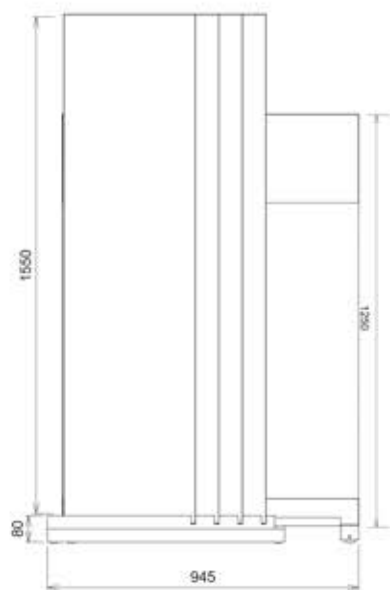

**LE  
DOGHE**

Espositore base piana a 4+1 alloggi.  
4 pannelli formato cm 900x1250x12  
1 pannello formato cm 400x1550x12

LE DOGHE\*

COD. SINO239

LE DOGHE

COD. SINO240

LE DOGHE\*

COD. SINO241

120X120 LE DOGHE COD. SINO239EST