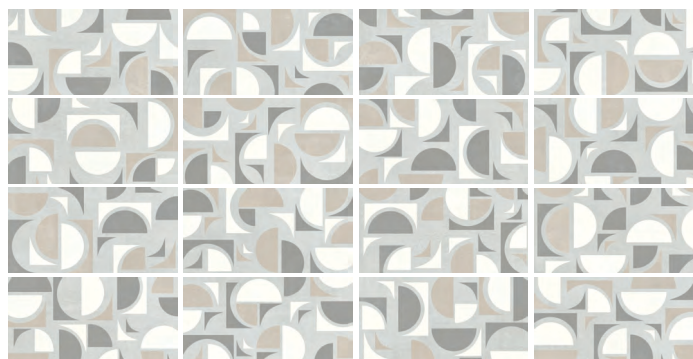

Icon

white

grey

grey dark

greige

Contemporary and minimalist environments.

Icon è una collezione che prende a riferimento la resina levigata dal calpestio per mettere a punto una superficie ceramica destinata a definire la personalità di ambienti contemporanei e minimalisti.

decoro
35,7x71,5 rett.
14"x28"
9 mm

semi-gloss

geometrico **F59**

PCS/BOX	4
MQ/BOX	1,02
KG/BOX	21,85
BOX/PALLET	48
MQ/PALLET	48,96
KG/PALLET	1049

35,7x71,5 14"x28" rett.
decoro geometrico*

* 16 facce disponibili . 16 faces available . 16 sujets disponibles