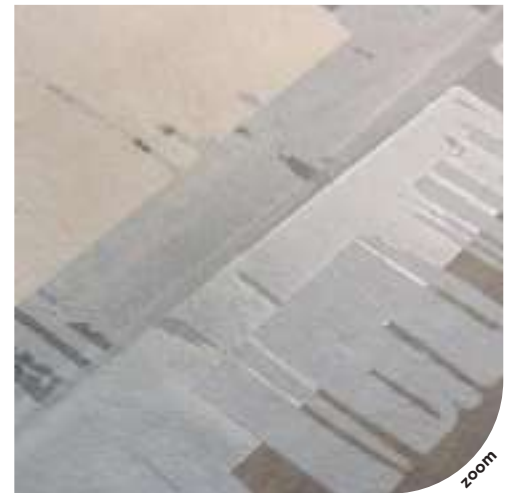

179

* 6 facce diverse
6 different faces . 6 faces différents

** 18 facce diverse
18 different faces . 18 faces différents