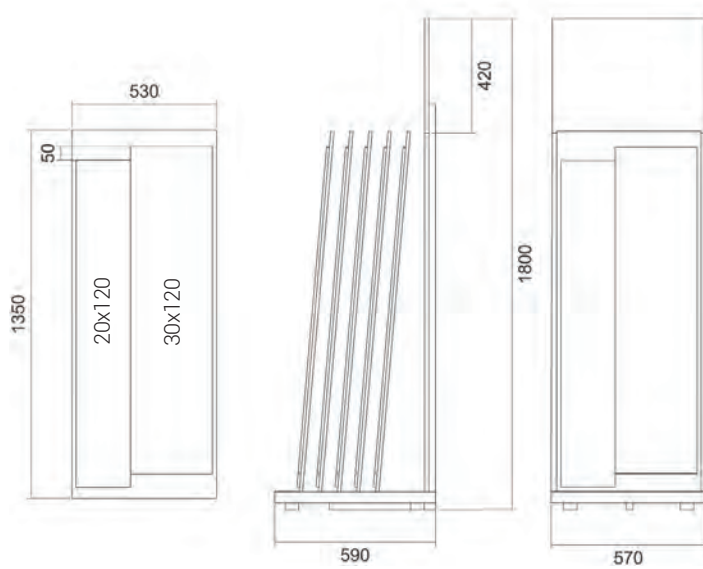

COD. HOLLY WOOD

**HOLLY
WOOD**

Espositore base piana a 5 incavi.
5 pannelli mm 530x1350x12

HOLLYWOOD

COD. SINO161

HOLLYWOOD*

COD. SINO162