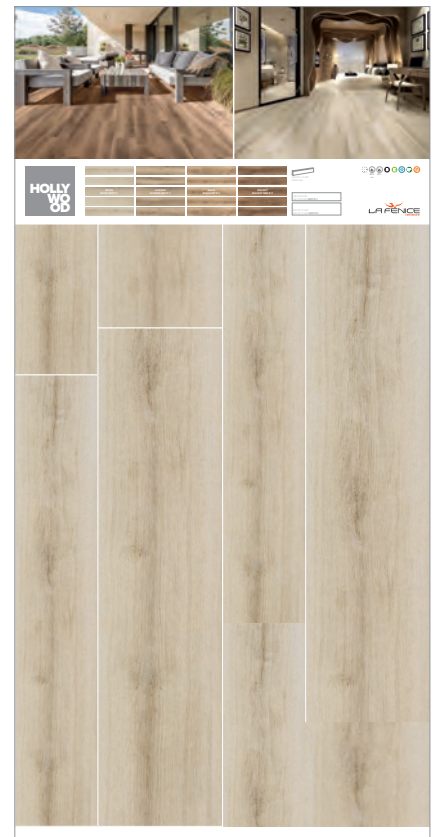

COD. HOLLY WOOD

**HOLLY
WOOD**

Espositore base piana a 5 incavi.
5 pannelli mm 530x1350x12

HOLLYWOOD

COD. SINO161

HOLLYWOOD*

COD. SINO162