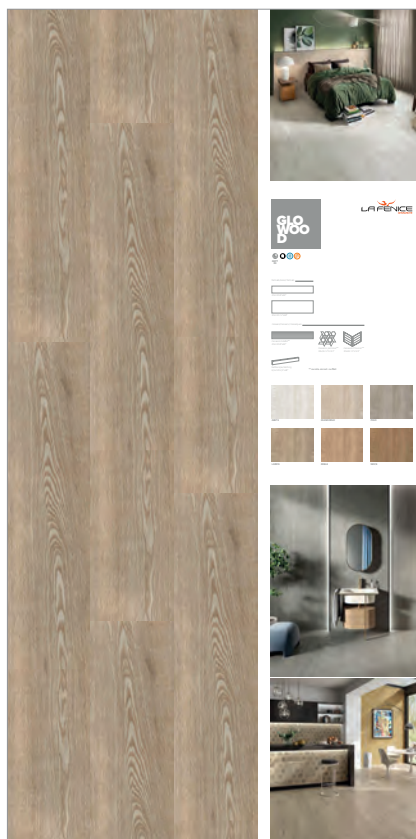

COD. GLOWOOD B

**GLO
WOOD
D**

Espositore base piana a 6 alloggi.
6 pannelli formato cm 53x1205x12

GLOWOOD

COD. SINO205

GLOWOOD*

COD. SINO204