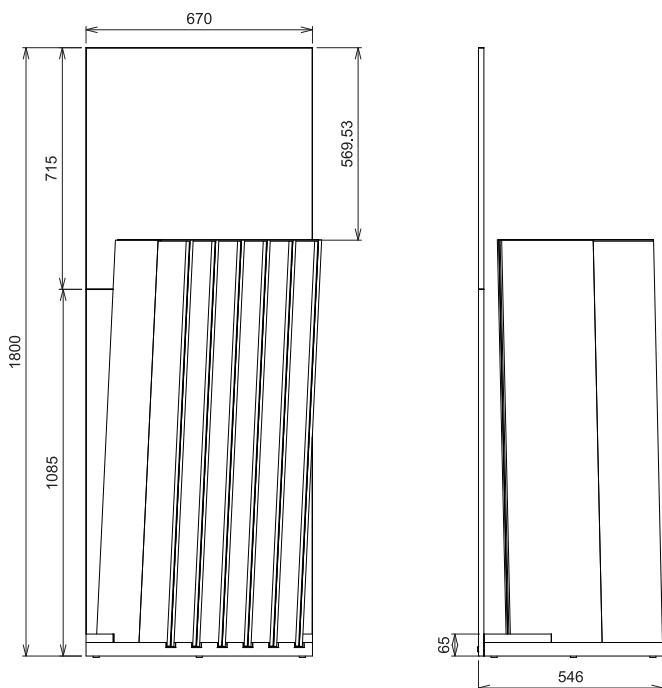

COD. GLOWOOD B

**GLO
WOOD
D**

Espositore base piana a 6 alloggi.
6 pannelli formato cm 53x1205x12

GLOWOOD

COD. SINO205

GLOWOOD*

COD. SINO204