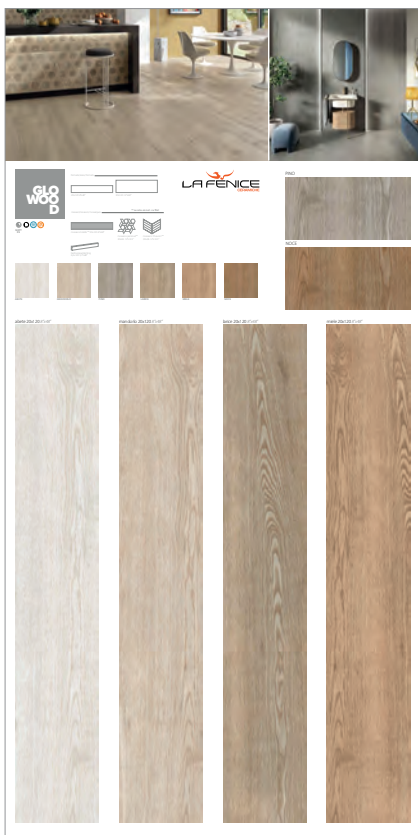

COD. GLOWOOD B

**GLO
WOOD
D**

Espositore base piana a 6 alloggi.
6 pannelli formato cm 53x1205x12

GLOWOOD

COD. SINO205

GLOWOOD*

COD. SINO204