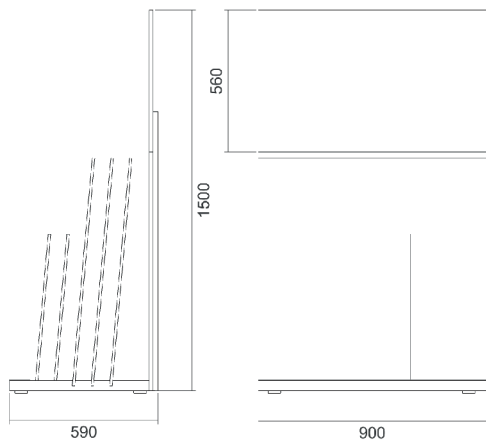

COD. FATTOAMANO

FATTO AMA NO

Espositore base piana a 5 incavi.
2 pz 60x60 / 3 pz 90x90

FATTOAMANO

COD. SINO118

FATTOAMANO POSATO* COD. SINO119

FATTOAMANO

COD. SINO124