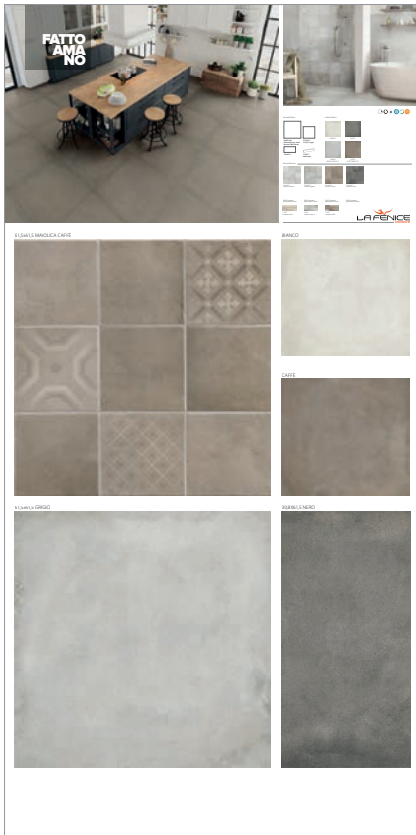

COD. FATTOAMANO

FATTO AMA NO

Espositore base piana a 5 incavi.
2 pz 60x60 / 3 pz 90x90

FATTOAMANO

COD. SINO118

FATTOAMANO POSATO* COD. SINO119

FATTOAMANO

COD. SINO124