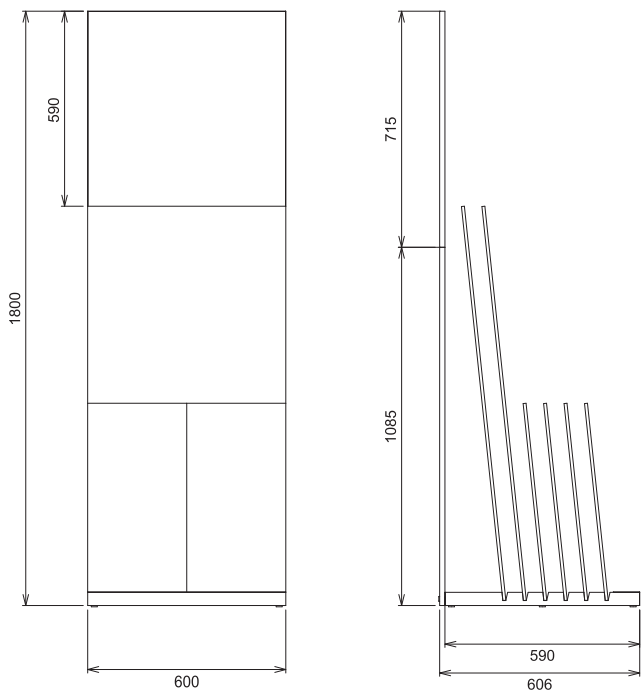

Espositore base piana a 6 incavi.

CORE

COD. SINO159

CORE*

COD. SINO160