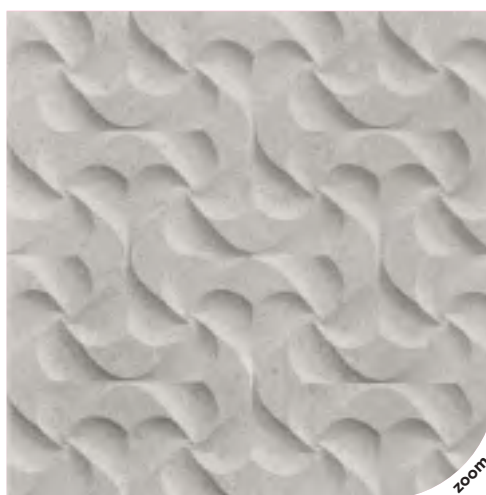

mosaici
mosaics . mosaïques

mosaico brick*
30x30
12"x12"
9,5 mm
R10
matt

beige	D4
grigio	D4
grigio scuro	-
PCS/BOX	6
MQ/BOX	-
KG/BOX	-
BOX/PALLET	-
MQ/PALLET	-
KG/PALLET	-

decori
decors . décorations

decoro stone 3D
20x20 rett.
8"x8"
9,5 mm
R10
matt

beige	F65
grigio	F65
grigio scuro	-
PCS/BOX	16
MQ/BOX	0,64
KG/BOX	14,00
BOX/PALLET	72
MQ/PALLET	46,08
KG/PALLET	1008

pezzi speciali
special pieces . pièces spéciales

battiscopa
6,5x120
2.5"x48"
9,5 mm
R10
matt

battiscopa
7,5x90
3"x36"
9,5 mm
R10
matt

battiscopa
7,5x60
3"x24"
9,5 mm
R10
matt

beige	B6	B5	B3
grigio	B6	B5	B3
grigio scuro	B6	B5	B3
PCS/BOX	6	10	10
MQ/BOX	-	-	-
KG/BOX	-	-	-
BOX/PALLET	-	-	-
MQ/PALLET	-	-	-
KG/PALLET	-	-	-

* su rete
on net . su filet

** 8 facce disponibili
8 faces available . 8 sujets disponibles