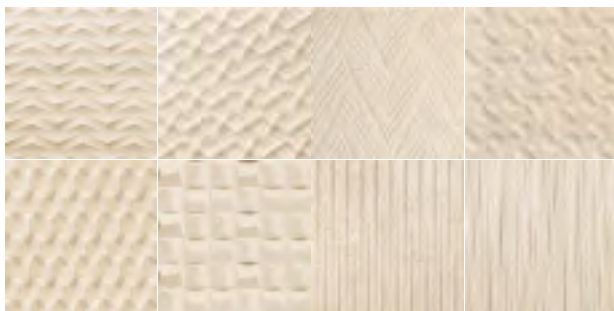

decori
decors . décorations

20x20 8"x8" rett.
dec. stone 3D beige**