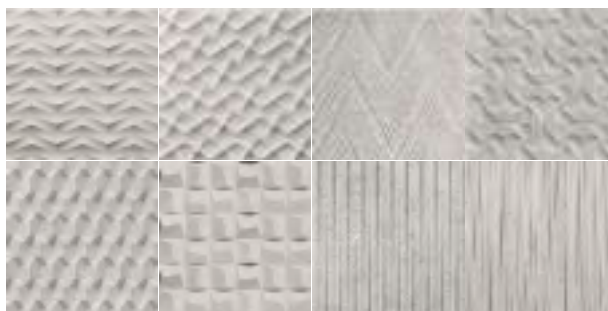

20x20 8"x8" rett.
dec. stone 3D grigio**