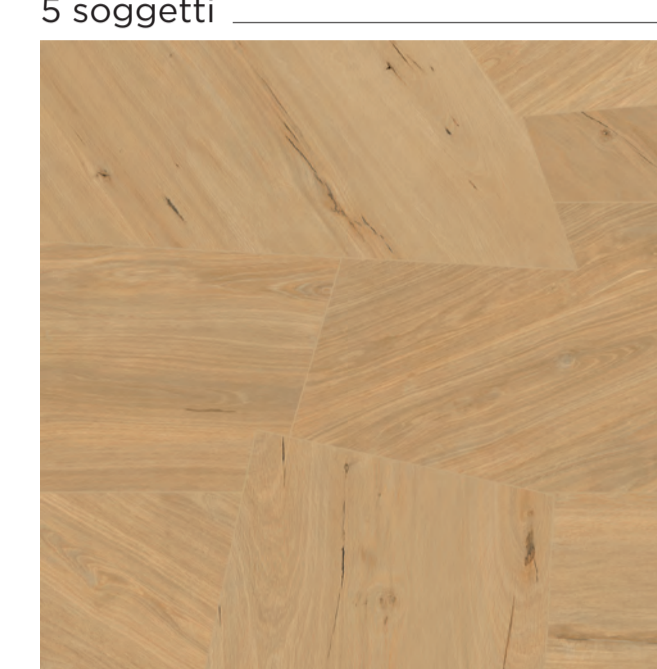

dec. creativa 90x90 rett. 36"x36"
5 soggetti