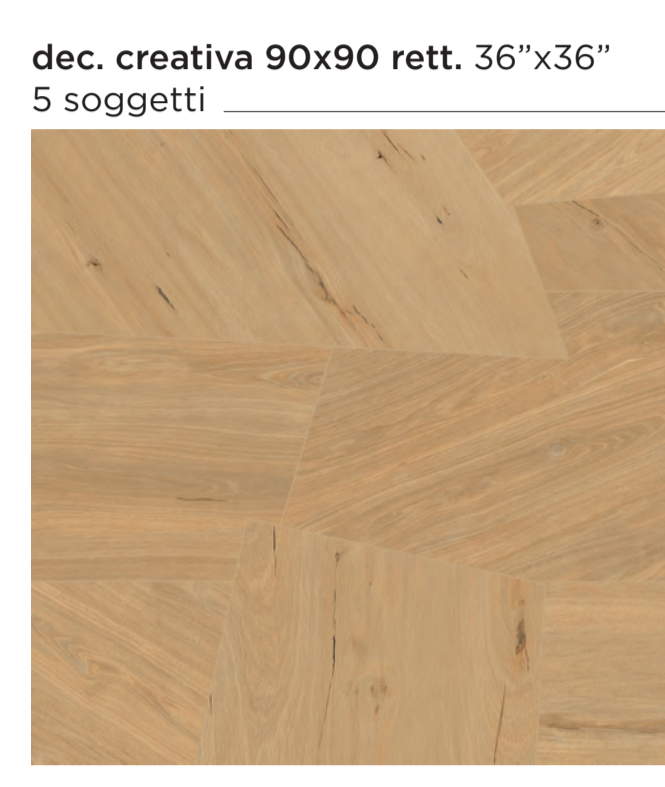

DISPONIBILE SOLO NEL COLORE
ROVERE AUTENTICO

20x120 rett. GRIP R11
8"x48"

DISPONIBILE SOLO NEL COLORE
ROVERE AUTENTICO

battiscopa
6,5x120 rett. - 2,5"x48"

rovere
elegante

rovere
autentico

rovere
puro

LA FENICE
CERAMICHE

DISPONIBILE SOLO NEL COLORE
ROVERE AUTENTICO

20x120 rett.
8"x48"

DISPONIBILE SOLO NEL COLORE
ROVERE AUTENTICO

20x120 rett. GRIP R11
8"x48"

DISPONIBILE SOLO NEL COLORE
ROVERE AUTENTICO

battiscopa
6,5x120 rett. - 2,5"x48"

LA FENICE
CERAMICHE

rovere elegante

rovere autentico

rovere puro

Briccole

30x120 rett.
12"x48"

DISPONIBILE SOLO NEL COLORE
ROVERE AUTENTICO

20x120 rett.
8"x48"

DISPONIBILE SOLO NEL COLORE
ROVERE AUTENTICO

20x120 rett. GRIP R11
8"x48"

DISPONIBILE SOLO NEL COLORE
ROVERE AUTENTICO

6,5x120 rett. - 2,5"x48"

rovere elegante

rovere autentico

rovere puro