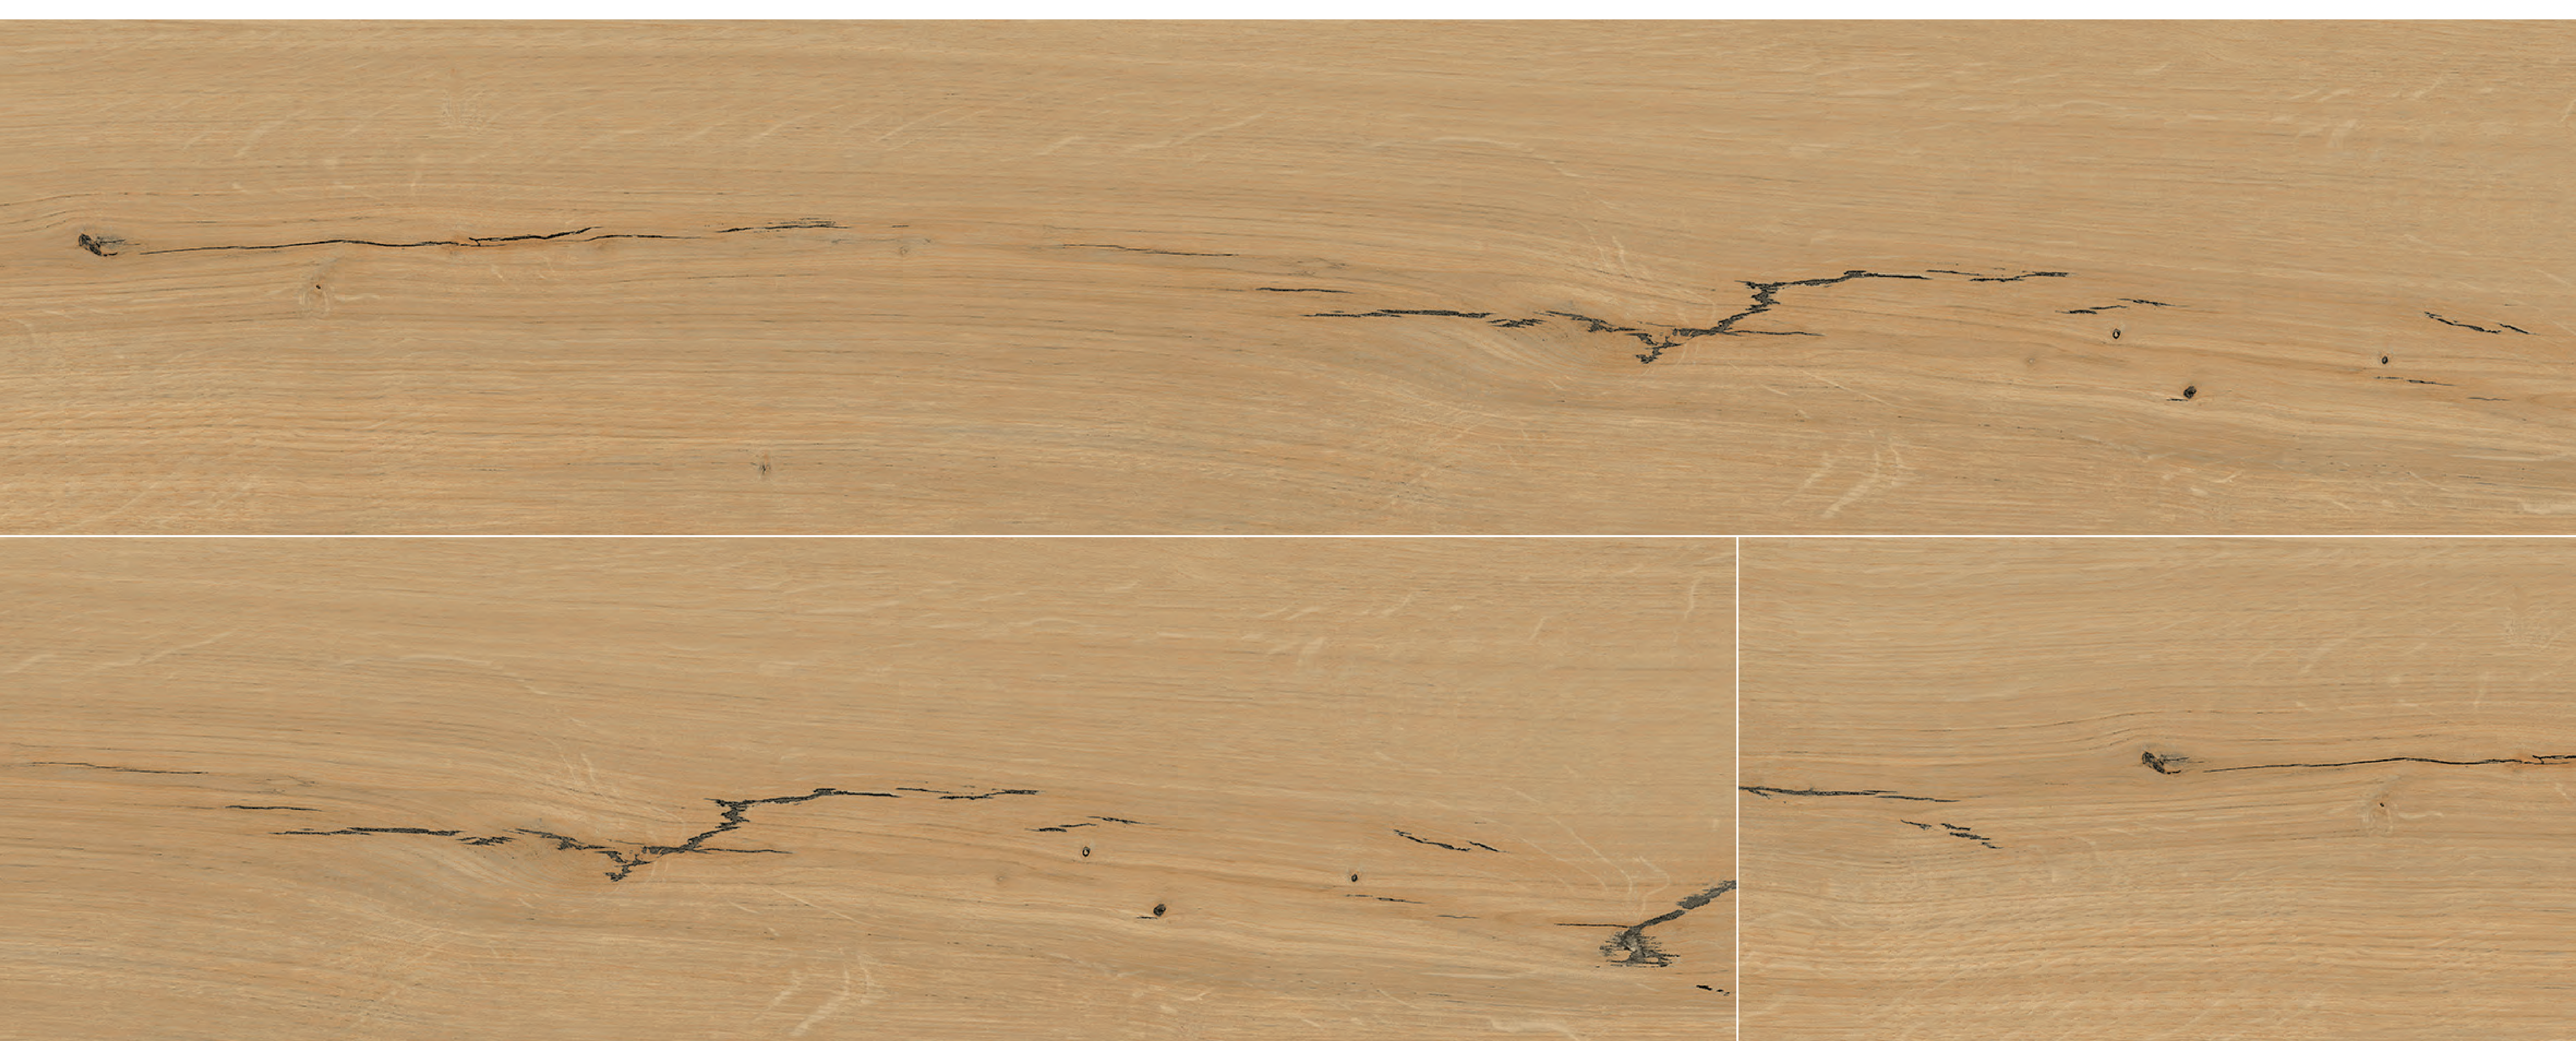

rovere puro