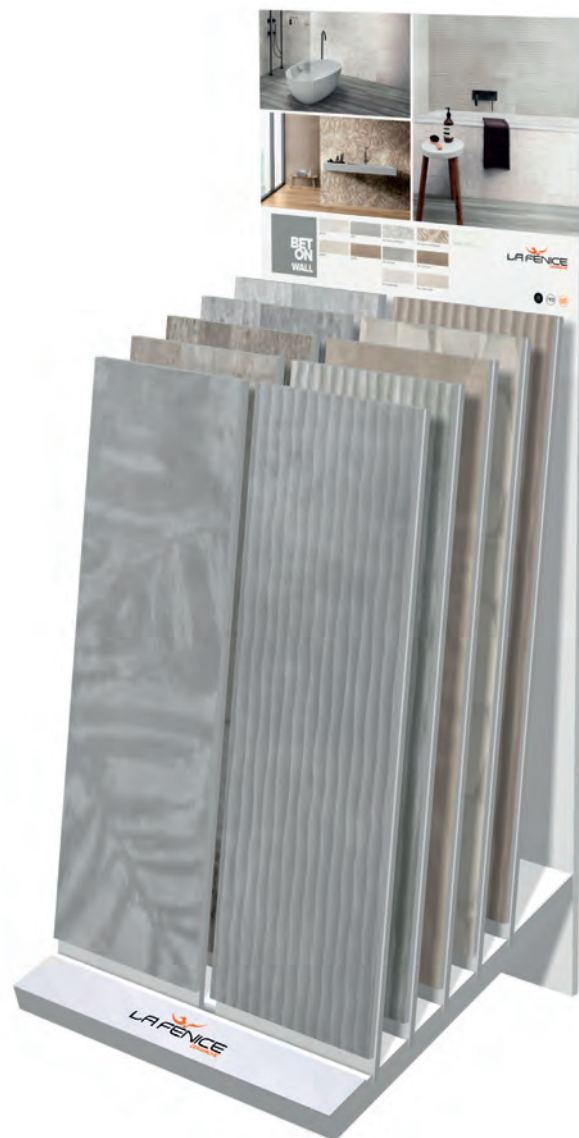

COD. XBWALL

# BET ON WALL

Espositore base piana a 5+5 alloggi.  
10 pannelli formato cm 30x90

BETON WALL

COD. SINO157

BETON WALL

COD. SINO158