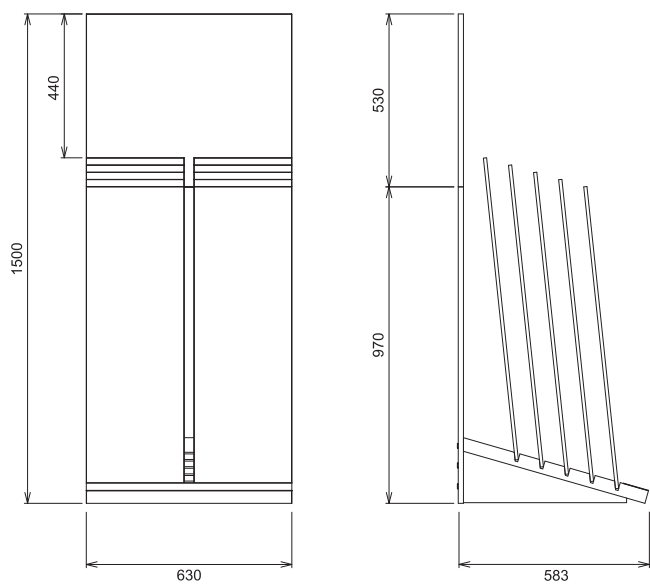

# BET ON WALL

Espositore base piana a 5+5 alloggi.  
10 pannelli formato cm 30x90

BETON WALL

COD. SINO157

BETON WALL

COD. SINO158