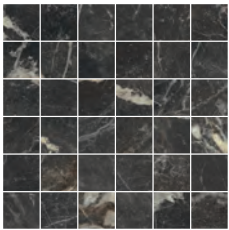

30x30 12"x12" rett.
mosaico 5x5 T36
nero trastevere