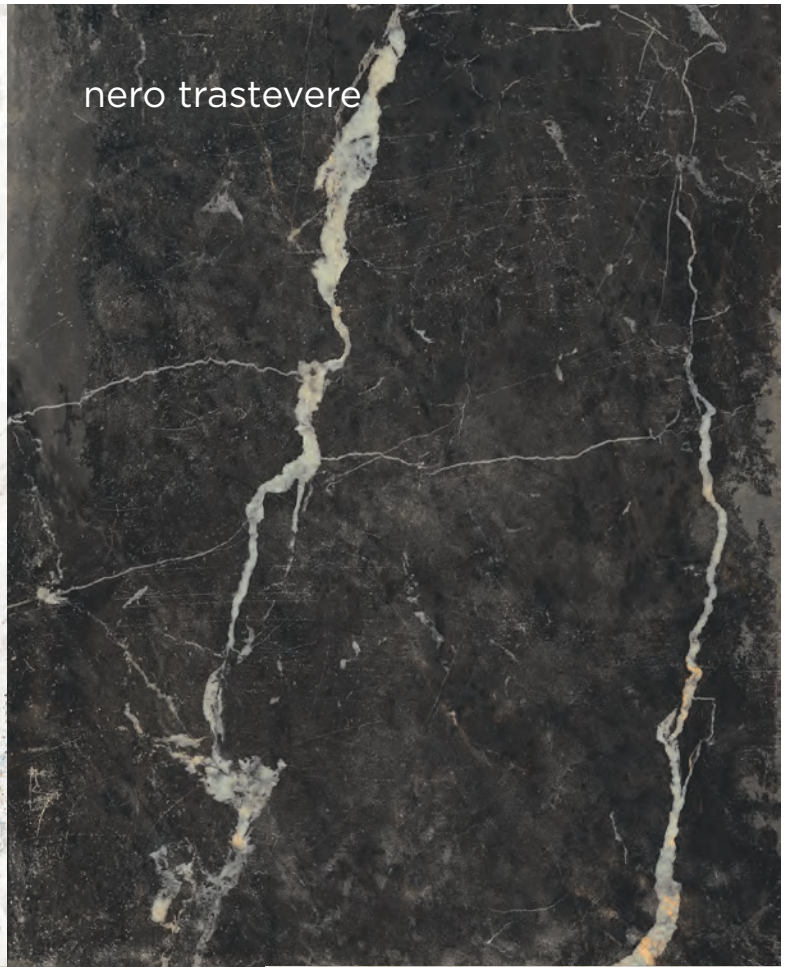

nero trastevere