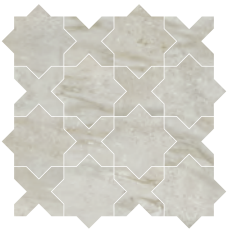

30x30 12"x12" rett.
cross&star
greige di trevi