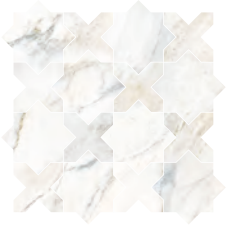

Antique Aurea

gres porcellanato smaltato
glazed ceramic stoneware . grès cérame émaillé

30x30 12"x12" rett.
cross&star
bianco navona