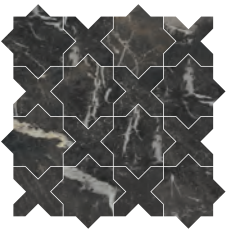

30x30 12"x12" rett.
cross&star
 grigio di spagna

30x30 12"x12" rett.
cross&star
 grigio di spagna/nero trastevere

30x30 12"x12" rett.
esagonette T20
 greige di trevi

30x30 12"x12" rett.
esagonette T20
 grigio di spagna