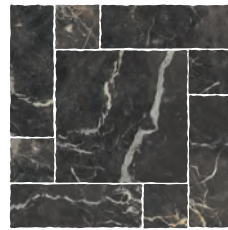

30x30 12"x12" rett.
10x30 4"x12" rett.
10x10 4"x4" rett.
bordo anticato nero trastevere

9 mm
soft touch

9 mm
soft touch

	bianco navona	
	oro venezia	
	greige di trevi	
	grigio di spagna	
	nero trastevere	
PCS/BOX	6	6

* su rete . on net . su filet