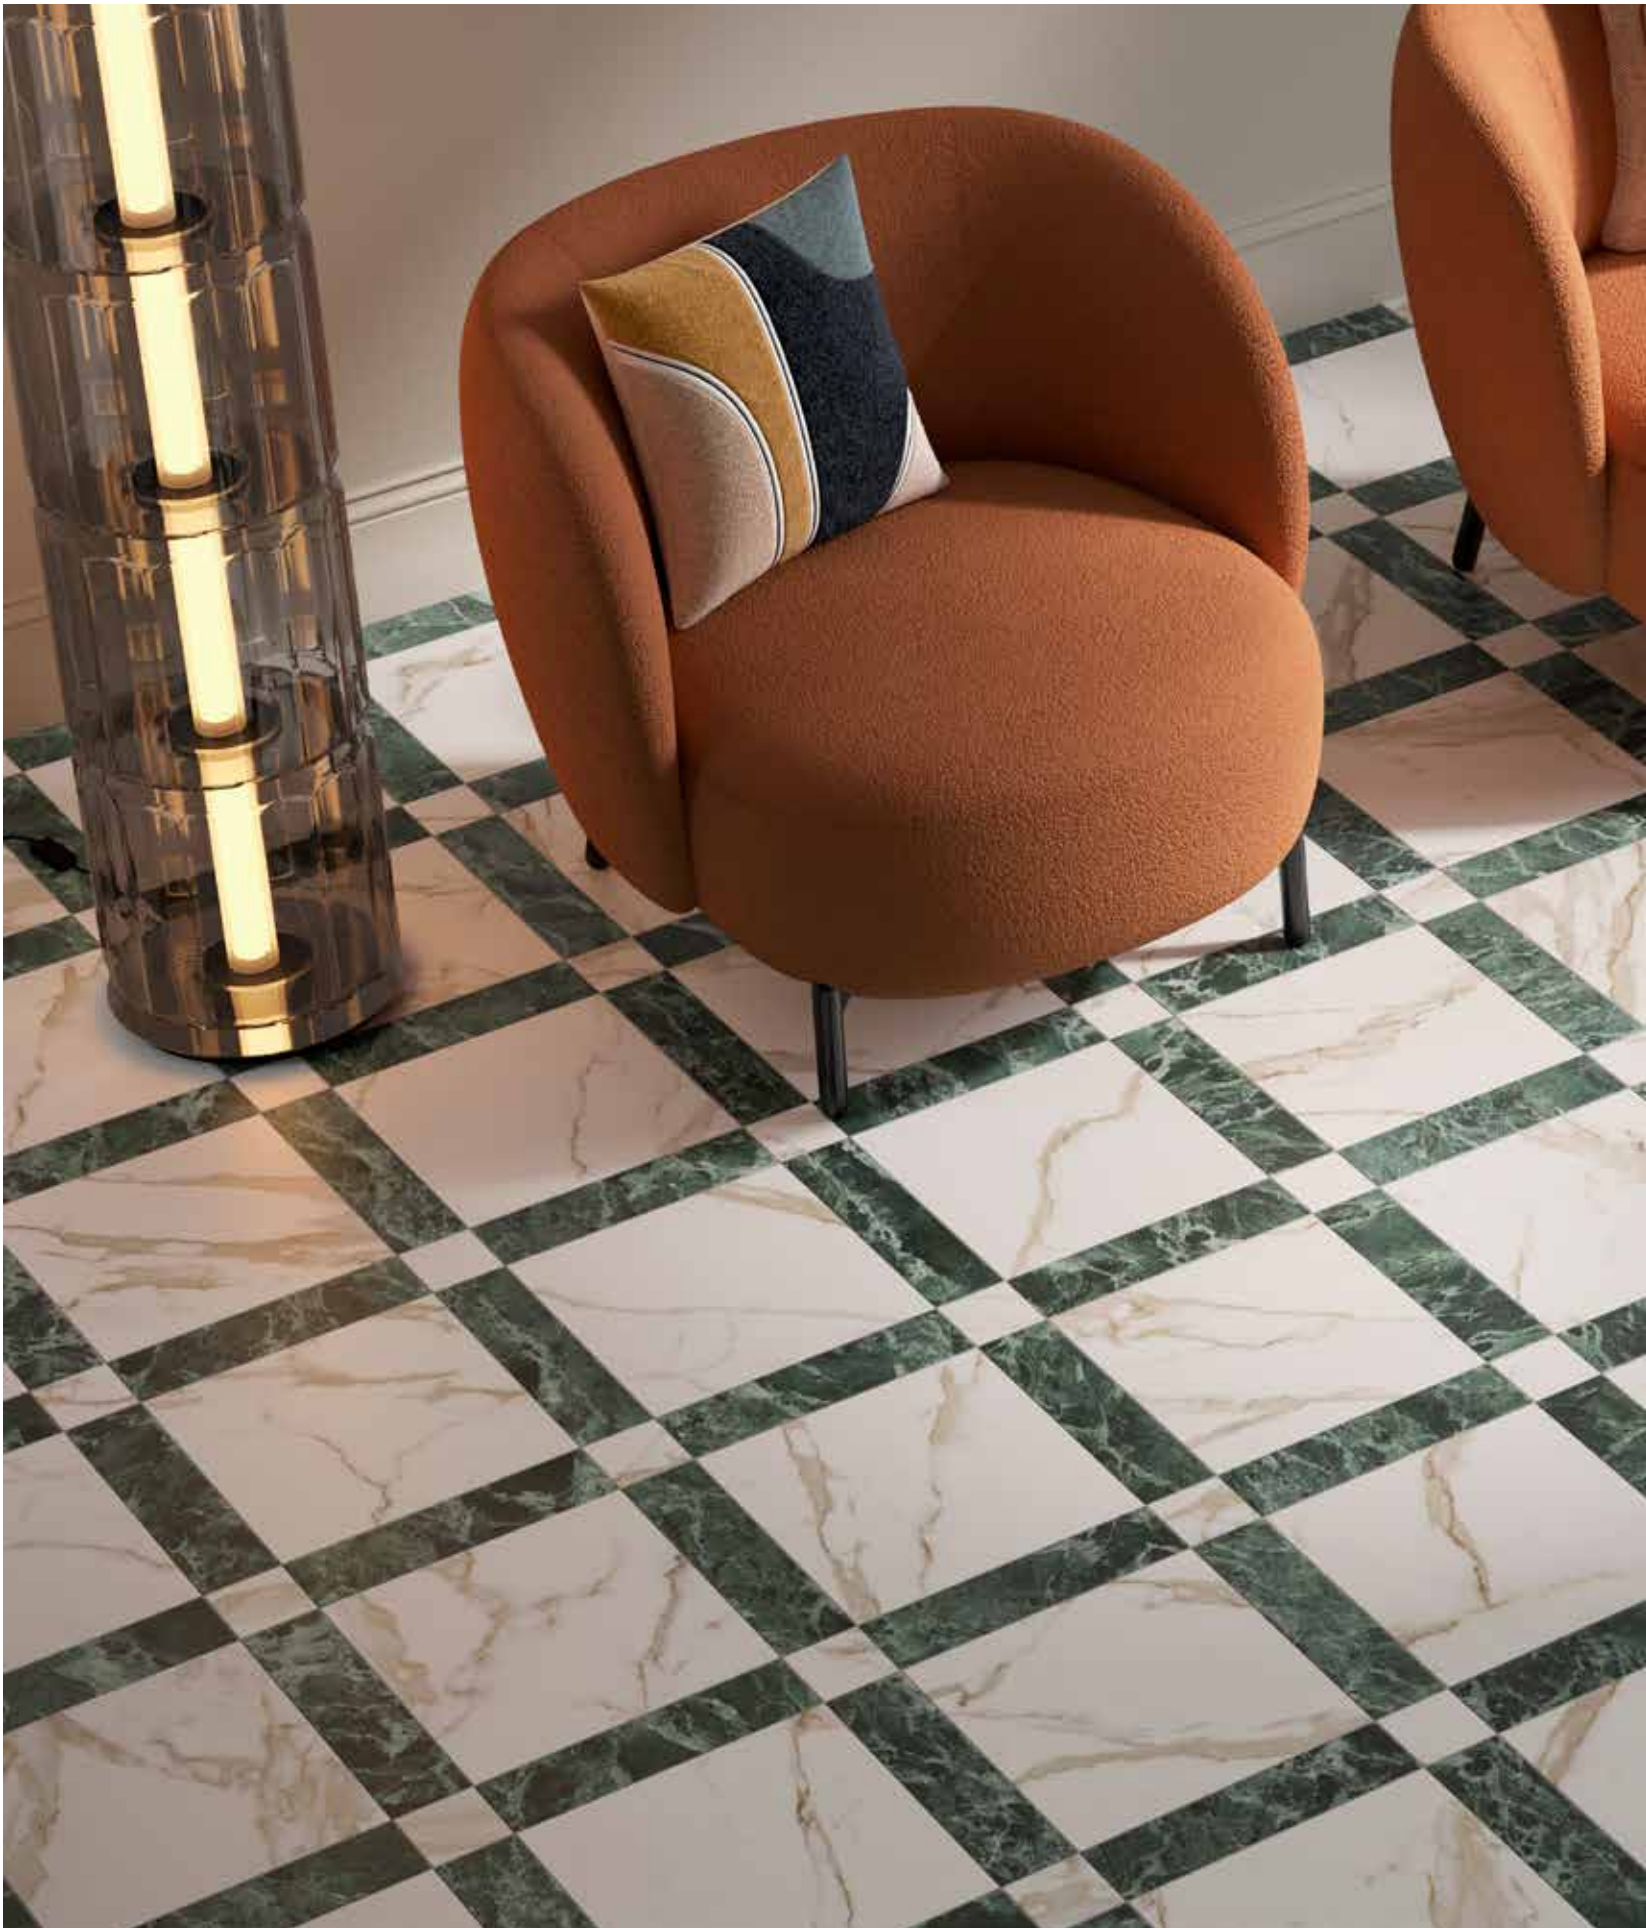

FLOOR: Nero Bilbao **60x60** 24"x24" rett. - Bianco Barga **60x60** 24"x24" rett.

FLOOR: Oro Versilia 30x30 12"x12" rett. - Verde Alpi 7,5x30 3"x12" rett. - Oro Versilia 7,5x7,5 3"x3" rett.