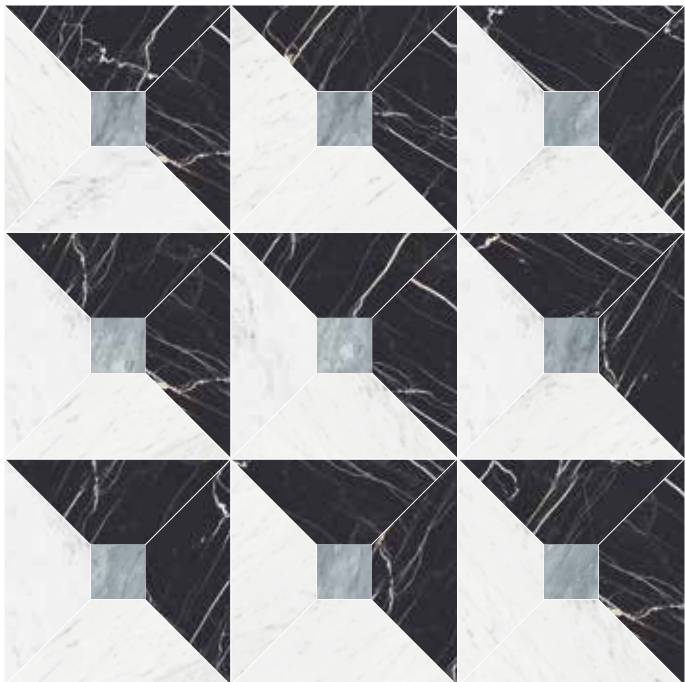

# Majestic

gres porcellanato  
porcelain stoneware . grès cérame

**Majestic mosaico squared**  
nero bilbao/bianco barga/blu montalto

**Majestic mosaico squared**  
nero bilbao/oro versilia/cenere murcia

**Majestic mosaico squared**  
nero bilbao/bianco barga/blu montalto

**Majestic mosaico reverso squared**  
blu montalto/nero bilbao/bianco barga