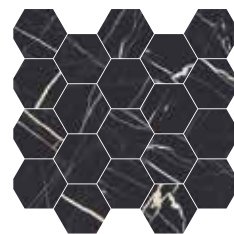

30x30 12"x12" rett.
esagonette T20
nero bilbao