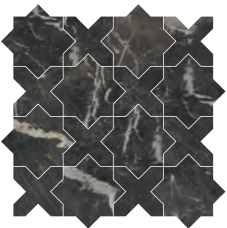

30x30 12"x12" rett.
cross&star
nero trastevere