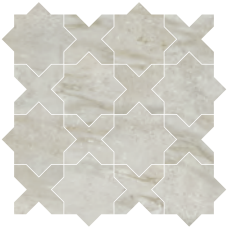

30x30 12"x12" rett.
cross&star
greige di trevi