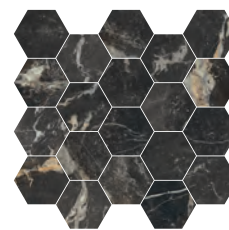

30x30 12"x12" rett.
esagonette T20
nero trastevere

mosaico T36*
30x30 rett.
12"x12"

9 mm
soft touch

	bianco navona	D14
	oro venezia	D14
	greige di trevi	D14
	grigio di spagna	D14
	nero trastevere	D14

PCS/BOX

6

esagonetta T20*
30x30 rett.
12"x12"

9 mm
soft touch

	bianco navona	D6
	oro venezia	D6
	greige di trevi	D6
	grigio di spagna	D6
	nero trastevere	D6

PCS/BOX

6

* su rete . on net . su filett