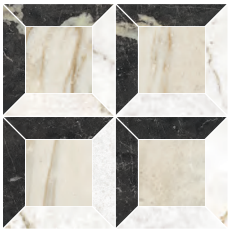

30x30 12"x12" rett.
quadri 4 modulo caldo
bianco navona/nero
trastevere/oro venezia