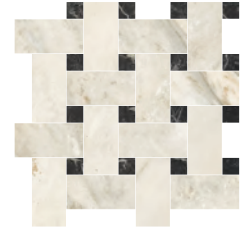

30x30 12"x12" rett.
basket weave
oro venezia/nero
trastevere