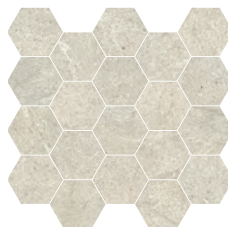

Lime Evolution

gres porcellanato smaltato
glazed ceramic stoneware . grès cérame émaillé

esagonetta T30*
30x30 rett.
12"x12"

9 mm

soft touch

	ice
	moon
	grey
	greige
	taupe
	black
PCS/BOX	2

decori
decors . décorations

30x30 12"x12" rett.
esagonetta T30
greige