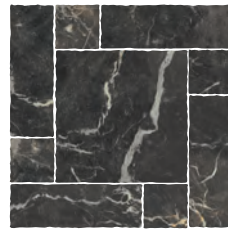

30x30 12"x12" rett.
10x30 4"x12" rett.
10x10 4"x4" rett.
bordo anticato nero trastevere

9 mm
soft touch

9 mm
soft touch

	bianco navona	
	oro venezia	
	greige di trevi	
	grigio di spagna	
	nero trastevere	
PCS/BOX		
	4	6

* su rete . on net . su filet