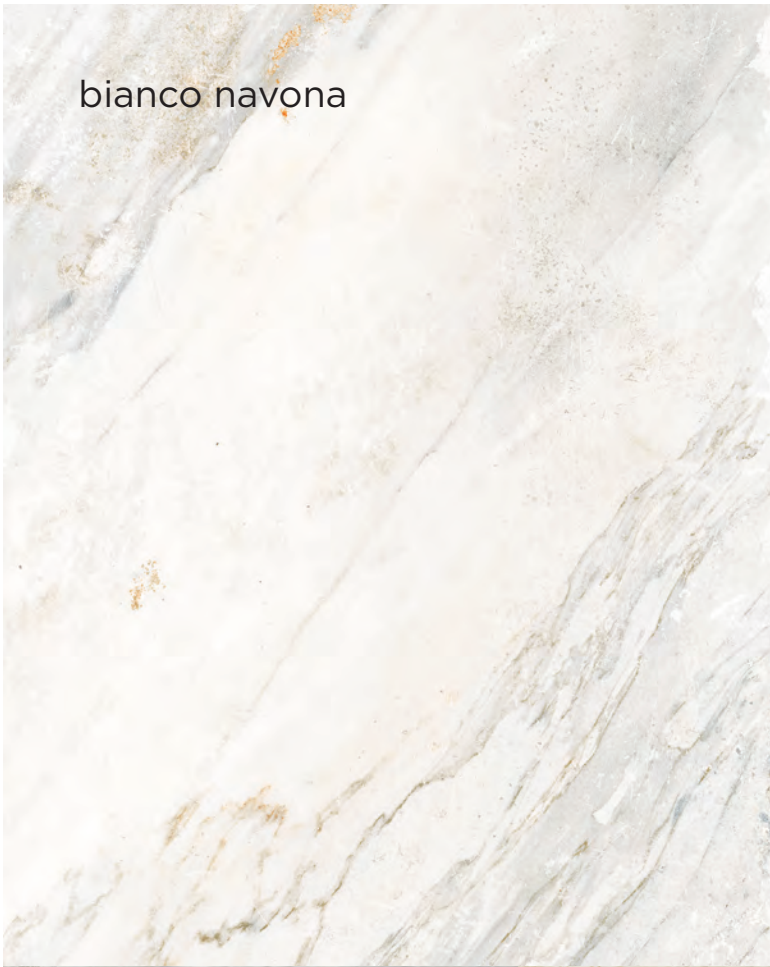

bianco navona