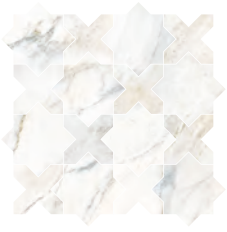

Antique Aurea

gres porcellanato smaltato
glazed ceramic stoneware . grès cérame émaillé

30x30 12"x12" rett.
cross&star
bianco navona