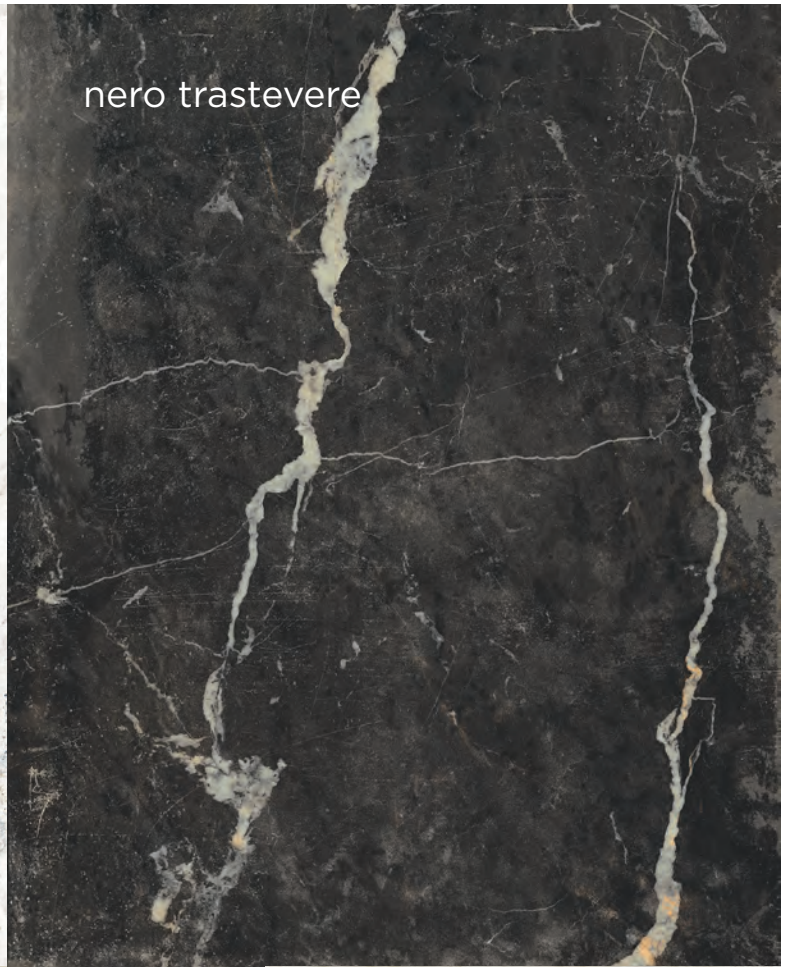

nero trastevere