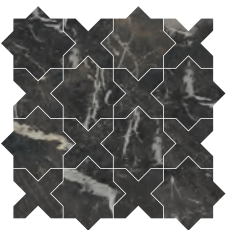

30x30 12"x12" rett.
cross&star
 grigio di spagna

30x30 12"x12" rett.
cross&star
 grigio di spagna/nero trastevere

30x30 12"x12" rett.
esagonette T30
 greige di trevi

30x30 12"x12" rett.
esagonette T30
 grigio di spagna