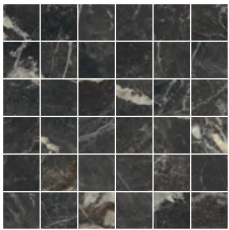

30x30 12"x12" rett.
mosaico 5x5 T36
nero trastevere