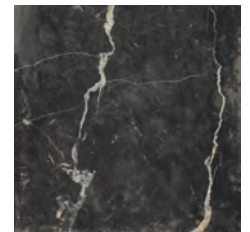

bianco navona

oro venezia

greige di trevi

grigio di spagna

nero trastevere

Fascino immortale

Marmi di valore, cesellati con precisione, portatori di storie millenarie.

Un connubio di stile senza tempo, una palette di cinque tonalità nate dall'abbraccio dei marmi più nobili e autentici. Sfumature che rispecchiano l'essenza del marmo tradizionale.