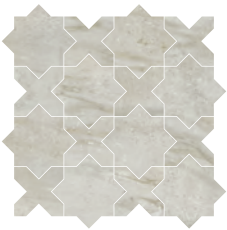

30x30 12"x12" rett.
cross&star
greige di trevi