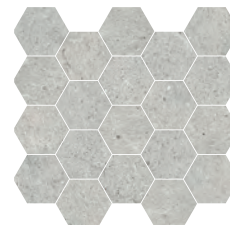

30x30 12"x12" rett.
esagonetta T30
taupe

30x30 12"x12" rett.
esagonetta T30
moon

30x30 12"x12" rett.
esagonetta T30
black

30x30 12"x12" rett.
esagonetta T30
grey

* su rete . on net . su filet

60x120 24"x48" rett.
decoro drop grey