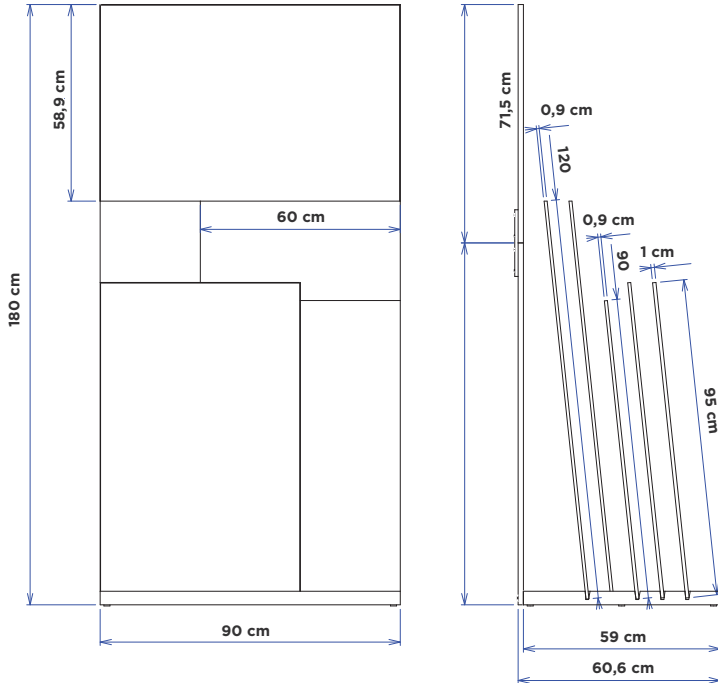

Docks 25

Sinottici

100x200x1,4 mm

cod. SIN0233

cod. SIN0234

Dolmen

Culla

Codice Code	Dimensioni Size			Peso (kg) Weight (kg)
BASE7INCAV184X565	L : 84 cm	A : 124,5 cm	P : 56,5 cm	122,5
_SET EXPO DOLMEN	n°6	pz 60x120		
	n°1	pz 71,5x71,5		
FRONT.DOLMEN	L : 30 cm	A : 20 cm	P : 1,5 cm	

Sinottici

100x200x1,4 mm

cod. SIN0103

cod. SIN0116

Norbistone

Culla

Codice Code	Dimensioni Size			Peso (kg) Weight (kg)
	L : 68,7 cm	A : 153 cm	P : 56,5 cm	
BASE5INCAVI687X565	L : 68,7 cm	A : 153 cm	P : 56,5 cm	82
_SET NORBISTONE	n°4	pz 60x120		
PANN. NORBISTONE	n°1	pz 60x150		

FRONTALINO

Sinottici

100x200x1,4 mm

cod. SIN0113

cod. SIN0114

Segesta

Culla

Codice Code	Dimensioni Size			Peso (kg) Weight (kg)
EXPO SEGESTA	L : 40 cm	A : 189 cm	P : 60 cm	60
IMBALLO IN CASSA Packaging of wooden crate	L : 157 cm	A : 32 cm	P : 65 cm	80

Sinottici

100x200x1,4 mm

cod. SIN0307

cod. SIN0308

cod. SIN0309

Slate

Culla

Codice Code	Dimensioni Size			Peso (kg) Weight (kg)
	L : 90 cm	A : 180 cm	P : 60,6 cm	
SLATE	L : 90 cm	A : 180 cm	P : 60,6 cm	60
IMBALLO IN CASSA Packaging of wooden crate	L : 125 cm	A : 36 cm	P : 95 cm	80