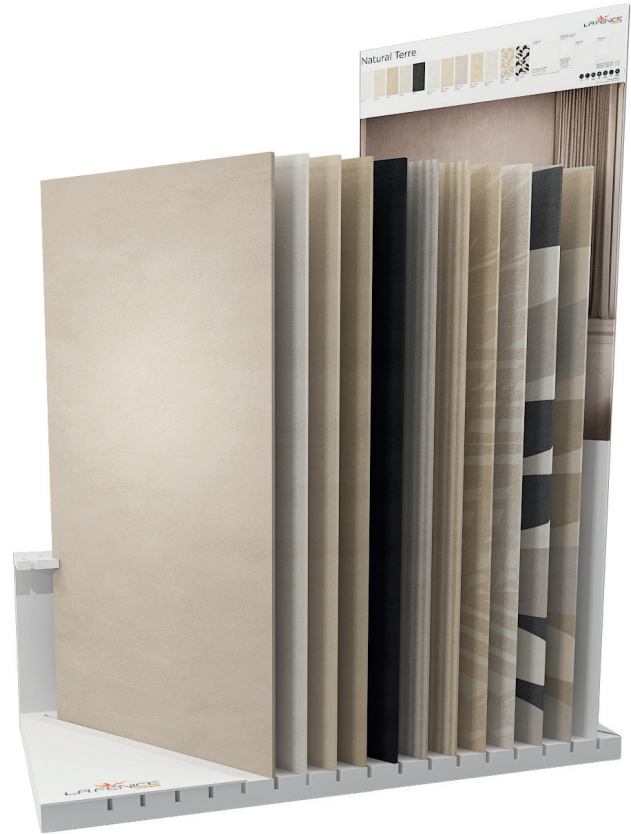

Natural Terre

Culla

Codice Code	Dimensioni Size			Peso (kg) Weight (kg)
BASE12INCAVI1225X565	L : 122,2 cm	A : 153 cm	P : 56,5 cm	123
_SET EXPO NAT.TERRE	n°11	pz 60x120		
PANN.NATURAL TERRE	n°1	pz 60x150