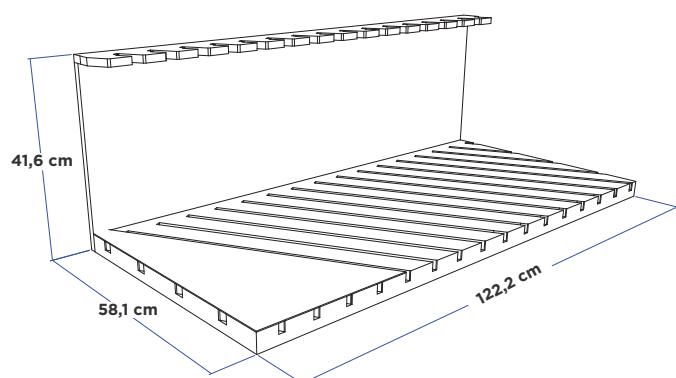

Strumenti Trasversali

Culla Obliqua bidirezionale per 60x60/60x120

Codice Code	Dimensioni Size			Peso (kg) Weight (kg)
	L	A	P	
BASE5INCAVI687X565	L : 68,8 cm	A : 41,6 cm	P : 56,6 cm	8
BASE7INCAVI84X565	L : 84 cm	A : 41,6 cm	P : 58,1 cm	10
BASE12INCAVI1225X565	L : 122,2 cm	A : 41,6 cm	P : 58,1 cm	15

5 INCAVI

7 INCAVI

12 INCAVI