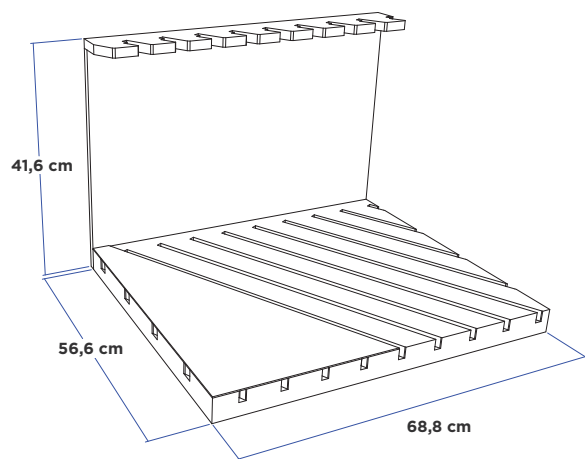

Strumenti Trasversali

Culla Obliqua bidirezionale per 60x60/60x120

Codice Code	Dimensioni Size			Peso (kg) Weight (kg)
	L	A	P	
BASE5INCAVI687X565	L : 68,8 cm	A : 41,6 cm	P : 56,6 cm	8
BASE7INCAVI84X565	L : 84 cm	A : 41,6 cm	P : 58,1 cm	10
BASE12INCAVI1225X565	L : 122,2 cm	A : 41,6 cm	P : 58,1 cm	15

5 INCAVI

7 INCAVI