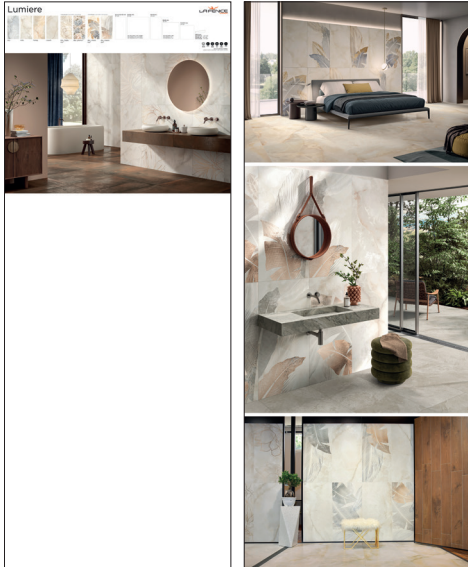

Lumiere

Culla

Codice Code	Dimensioni Size			Peso (kg) Weight (kg)
BASE7INCAV184X565	L : 84 cm	A : 153 cm	P : 56,5 cm	115
_SET EXPO LUMIERE	n°6	pz 60x120		
PANN.LUMIERE	n°1	pz 60x150