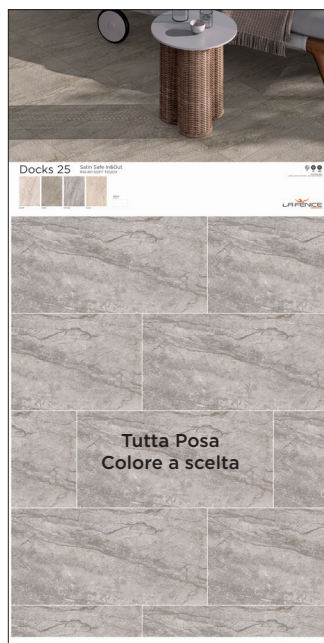

cod. SIN0234