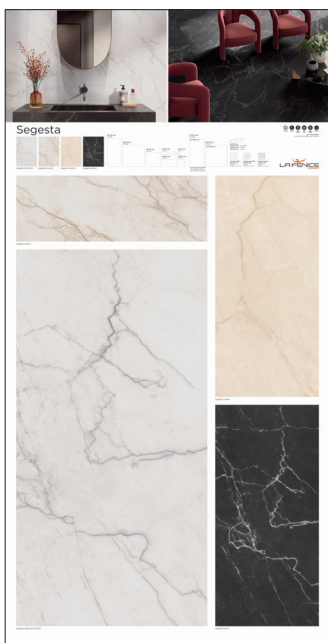

FRONTALINO

Sinottici

100x200x1,4 mm

cod. SIN0113

cod. SIN0114

Segesta

Culla

Codice Code	Dimensioni Size			Peso (kg) Weight (kg)
EXPO SEGESTA	L : 40 cm	A : 189 cm	P : 60 cm	60
IMBALLO IN CASSA Packaging of wooden crate	L : 157 cm	A : 32 cm	P : 65 cm	80

Sinottici

100x200x1,4 mm

cod. SIN0307

cod. SIN0308

cod. SIN0309

Slate

Culla

Codice Code	Dimensioni Size			Peso (kg) Weight (kg)
	L : 90 cm	A : 180 cm	P : 60,6 cm	
SLATE	L : 90 cm	A : 180 cm	P : 60,6 cm	60
IMBALLO IN CASSA Packaging of wooden crate	L : 125 cm	A : 36 cm	P : 95 cm	80