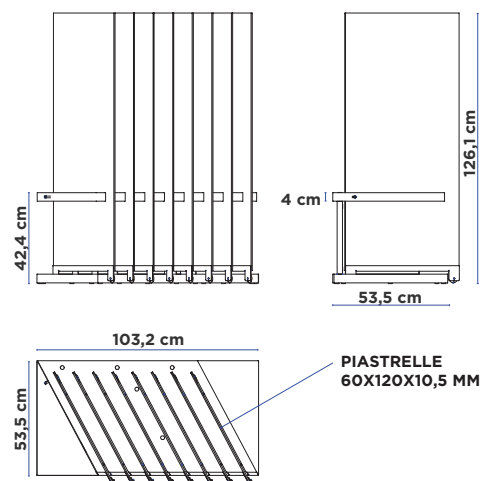

cod. SIN0141

X Metal

Sinottici

100x200x1,4 mm

cod. SIN0139

Strumenti Trasversali

Culla Obliqua bidirezionale per 60x60/60x120

Codice Code	Dimensioni Size			Peso (kg) Weight (kg)
	L	A	P	
BASE5INCAVI687X565	L : 68,8 cm	A : 41,6 cm	P : 56,6 cm	8
BASE7INCAVI84X565	L : 84 cm	A : 41,6 cm	P : 58,1 cm	10
BASE12INCAVI1225X565	L : 122,2 cm	A : 41,6 cm	P : 58,1 cm	15

5 INCAVI

7 INCAVI

12 INCAVI

Strumenti Trasversali

Culla per 90x90

Codice Code	Dimensioni Size			Descrizione Description
BASE90x90FRONTALE	L : 90 cm	A : 93,4 cm	P : 59 cm	5 Incavi
BASE90D	L : 69 cm	A : 93,4 cm	P : 86 cm	6 Incavi

5 INCAVI FRONTALE

6 INCAVI OBLIQUA

Espositore bidirezionale 8 carrelli per 60x120 monofacciale

Codice Code	Dimensioni Size			Descrizione Description
BASE C/RUOTE 8 PZ.	L : 103,2 cm	A : 126,1 cm	P : 53,5 cm	8 alloggi

Strumenti Trasversali

Espositore girevole con ruote per 60x120 bifacciale

Codice Code	Dimensioni Size			Descrizione Description
OS004-5/219	L : 68,2 cm	A : 144,7 cm	P : 97,2 cm	5 Alloggi

Espositore girevole con ruote per 120x120 bifacciale