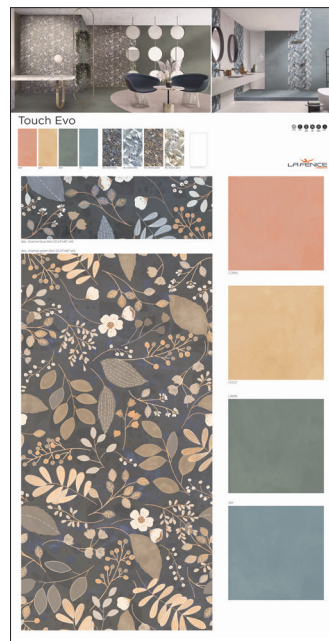

Sinottici

100x200x1,4 mm

cod. SIN0214