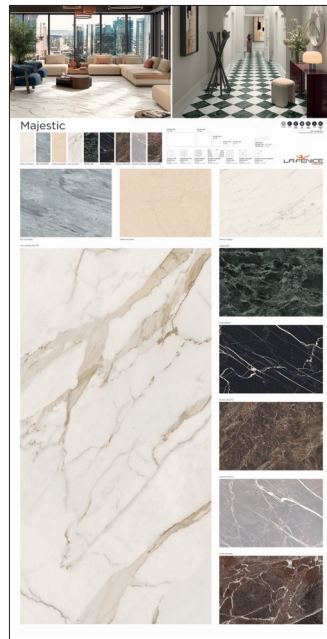

cod. SIN0243

cod. SIN0244

Majestic

Culla

Codice Code	Dimensioni Size			Peso (kg) Weight (kg)
BASE12INCAVI1225X565	L : 122,2 cm	A : 153 cm	P : 56,5 cm	123
_SET EXPO MAJESTIC	n°11	pz 60x120		
PANN. MAJESTIC	n°1	pz 60x150		

Sinottici

100x200x1,4 mm

cod. **SIN0300**

cod. **SIN0301**

Majestic

Sinottici

100x200x1,4 mm

cod. SIN0302