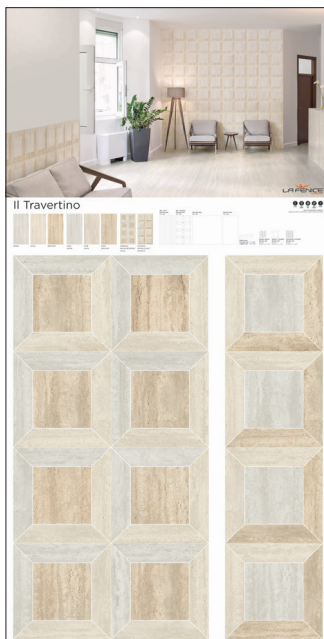

Sinottici

100x200x1,4 mm

cod. SIN0349