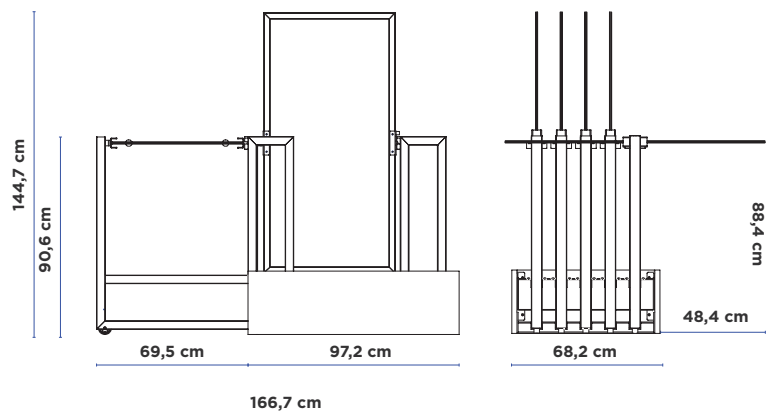

5 INCAVI

7 INCAVI

12 INCAVI

Strumenti Trasversali

Culla per 90x90

Codice Code	Dimensioni Size			Descrizione Description
BASE90x90FRONTALE	L : 90 cm	A : 93,4 cm	P : 59 cm	5 Incavi
BASE90D	L : 69 cm	A : 93,4 cm	P : 86 cm	6 Incavi

5 INCAVI FRONTALE

6 INCAVI OBLIQUA

Espositore bidirezionale 8 carrelli per 60x120 monofacciale

Codice Code	Dimensioni Size			Descrizione Description
BASE C/RUOTE 8 PZ.	L : 103,2 cm	A : 126,1 cm	P : 53,5 cm	8 alloggi

Strumenti Trasversali

Espositore girevole con ruote per 60x120 bifacciale

Codice Code	Dimensioni Size			Descrizione Description
OS004-5/219	L : 68,2 cm	A : 144,7 cm	P : 97,2 cm	5 Alloggi

Espositore girevole con ruote per 120x120 bifacciale