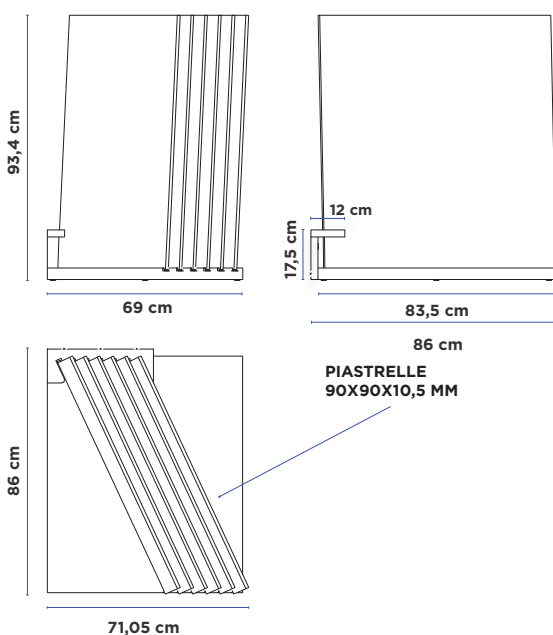

Strumenti Trasversali

Culla per 90x90

Codice Code	Dimensioni Size			Descrizione Description
BASE90x90FRONTALE	L : 90 cm	A : 93,4 cm	P : 59 cm	5 Incavi
BASE90D	L : 69 cm	A : 93,4 cm	P : 86 cm	6 Incavi

5 INCAVI FRONTALE