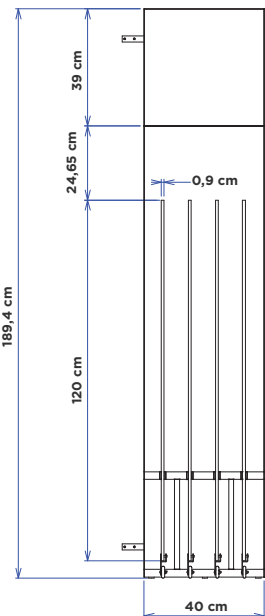

Sinottici

100x200x1,4 mm

cod. SIN0103

cod. SIN0116

Norbistone

Culla

Codice Code	Dimensioni Size			Peso (kg) Weight (kg)
	L : 68,7 cm	A : 153 cm	P : 56,5 cm	
BASE5INCAVI687X565	L : 68,7 cm	A : 153 cm	P : 56,5 cm	82
_SET NORBISTONE	n°4	pz 60x120		
PANN. NORBISTONE	n°1	pz 60x150		

Sinottici

100x200x1,4 mm

cod. SIN0269

cod. SIN0270

cod. SIN0271

Saturn

Culla

Codice Code	Dimensioni Size			Peso (kg) Weight (kg)
BASE5INCAVI687X565	L : 68,7 cm	A : 124,5 cm	P : 56,5 cm	74,5
_SET SATURN	n°4	pz 60x120		
FRONT.SATURN	L : 30 cm	A : 20 cm	P : 1,5 cm	

FRONTALINO

Sinottici

100x200x1,4 mm

cod. SIN0113

cod. SIN0114

Segesta

Culla

Codice Code	Dimensioni Size			Peso (kg) Weight (kg)
EXPO SEGESTA	L : 40 cm	A : 189 cm	P : 60 cm	60
IMBALLO IN CASSA Packaging of wooden crate	L : 157 cm	A : 32 cm	P : 65 cm	80

Sinottici

100x200x1,4 mm

cod. SIN0307

cod. SIN0308

cod. SIN0309

Slate

Culla

Codice Code	Dimensioni Size			Peso (kg) Weight (kg)
	L : 90 cm	A : 180 cm	P : 60,6 cm	
SLATE	L : 90 cm	A : 180 cm	P : 60,6 cm	60
IMBALLO IN CASSA Packaging of wooden crate	L : 125 cm	A : 36 cm	P : 95 cm	80