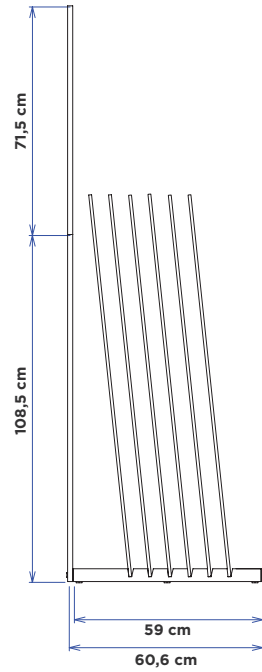

Codice Code	Dimensioni Size			Peso (kg) Weight (kg)
AMAZING	L : 60 cm	A : 180 cm	P : 60,6 cm	115

Sinottici

100x200x1,4 mm

cod. SINO167

Antique Aurea

Culla

Codice Code	Dimensioni Size			Peso (kg) Weight (kg)
BASE5INCAVI687X565	L : 68,7 cm	A : 124,5 cm	P : 56,5 cm	89,5
_SET AUREA 60x120	n°5	pz 60x120		
FRONT.AUREA	L : 30 cm	A : 20 cm	P : 1,5 cm	

Briccole

Culla

Codice Code	Dimensioni Size			Peso (kg) Weight (kg)
EXPO BRICCOLE	L : 94,5 cm	A : 160,8 cm	P : 69 cm	60
IMBALLO IN CASSA Packaging of wooden crate	L : 162 cm	A : 34 cm	P : 95 cm	80

Sinottici

Sinottici

100x200x1,4 mm

cod. SIN0191

cod. SIN0193

cod. SIN0194

Circus

Culla

Codice Code	Dimensioni Size			Peso (kg) Weight (kg)
BASE5INCAVI687X565	L : 68,7 cm	A : 153 cm	P : 56,5 cm	82
_SET CIRCUS 60X120	n°4	pz 60x120		
PANN.CIRCUS	n°1	pz 60x150		

Codice Code	Dimensioni Size			Peso (kg) Weight (kg)
BASE5INCAVI687X565	L : 68,7 cm	A : 153 cm	P : 56,5 cm	82
_SET ETOILE 60X120	n°4	pz 60x120		
PANN. ETOILE	n°1	pz 60x150		

Sinottici

100x200x1,4 mm

cod. SIN0344