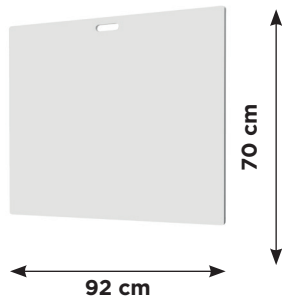

GENERICO

cod. CART92X70 MDF