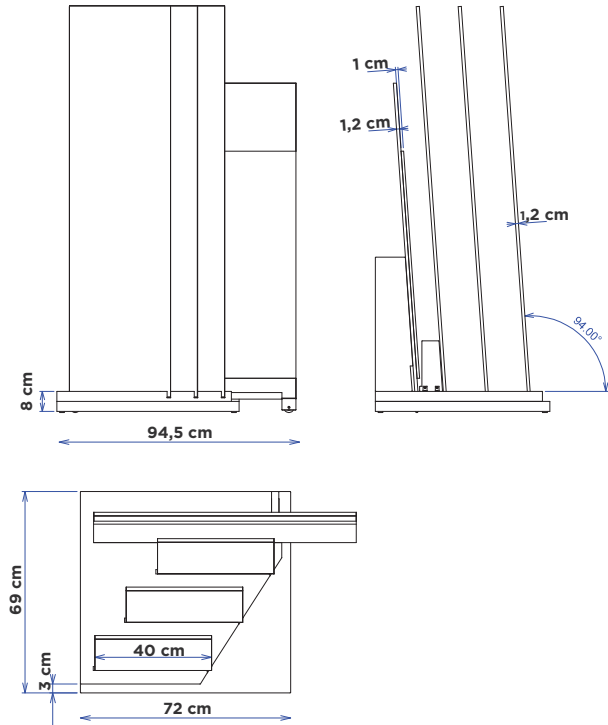

Codice Code	Dimensioni Size			Peso (kg) Weight (kg)
AMAZING	L : 60 cm	A : 180 cm	P : 60,6 cm	115

Sinottici

100x200x1,4 mm

cod. SINO167

Antique Aurea

Culla

Codice Code	Dimensioni Size			Peso (kg) Weight (kg)
BASE5INCAVI687X565	L : 68,7 cm	A : 124,5 cm	P : 56,5 cm	89,5
_SET AUREA 60x120	n°5	pz 60x120		
FRONT.AUREA	L : 30 cm	A : 20 cm	P : 1,5 cm	

100x200x1,4 mm

cod. SIN0157

cod. SIN0158

Metal Wall

Sinottici

100x200x1,4 mm

cod. SIN0287

cod. SIN0288

Briccole

Culla

Codice Code	Dimensioni Size			Peso (kg) Weight (kg)
EXPO BRICCOLE	L : 94,5 cm	A : 160,8 cm	P : 69 cm	60
IMBALLO IN CASSA Packaging of wooden crate	L : 162 cm	A : 34 cm	P : 95 cm	80

Sinottici

Codice Code	Dimensioni Size			Peso (kg) Weight (kg)
BASE5INCAVI687X565	L : 68,7 cm	A : 153 cm	P : 56,5 cm	82
_SET ETOILE 60X120	n°4	pz 60x120		
PANN. ETOILE	n°1	pz 60x150		

Sinottici

100x200x1,4 mm

cod. SIN0344