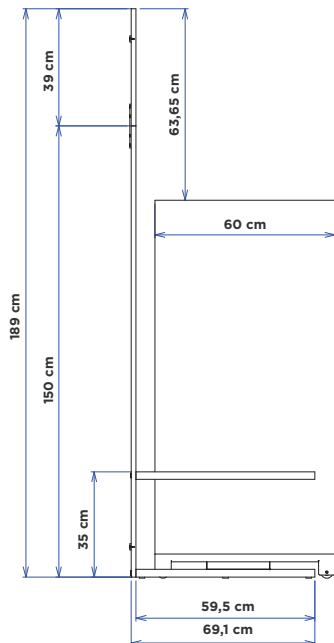

Sinottici

100x200x1,4 mm

cod. SIN0103

cod. SIN0116

Norbistone

Culla

Codice Code	Dimensioni Size			Peso (kg) Weight (kg)
	L : 68,7 cm	A : 153 cm	P : 56,5 cm	
BASE5INCAVI687X565	L : 68,7 cm	A : 153 cm	P : 56,5 cm	82
_SET NORBISTONE	n°4	pz 60x120		
PANN. NORBISTONE	n°1	pz 60x150		

Sinottici

100x200x1,4 mm

cod. SIN0269

cod. SIN0270

cod. SIN0271

Saturn

Culla

Codice Code	Dimensioni Size			Peso (kg) Weight (kg)
BASE5INCAVI687X565	L : 68,7 cm	A : 124,5 cm	P : 56,5 cm	74,5
_SET SATURN	n°4	pz 60x120		
FRONT.SATURN	L : 30 cm	A : 20 cm	P : 1,5 cm	

FRONTALINO

Sinottici

100x200x1,4 mm

cod. SIN0113

cod. SIN0114

Segesta

Culla

Codice Code	Dimensioni Size			Peso (kg) Weight (kg)
EXPO SEGESTA	L : 40 cm	A : 189 cm	P : 60 cm	60
IMBALLO IN CASSA Packaging of wooden crate	L : 157 cm	A : 32 cm	P : 65 cm	80

Sinottici

100x200x1,4 mm

cod. SIN0307

cod. SIN0308

cod. SIN0309

Slate

Culla

Codice Code	Dimensioni Size			Peso (kg) Weight (kg)
	L : 90 cm	A : 180 cm	P : 60,6 cm	
SLATE	L : 90 cm	A : 180 cm	P : 60,6 cm	60
IMBALLO IN CASSA Packaging of wooden crate	L : 125 cm	A : 36 cm	P : 95 cm	80