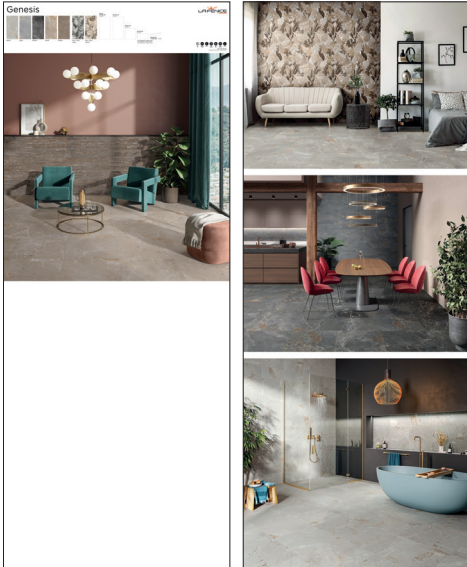

Genesis

Culla

Codice Code	Dimensioni Size			Peso (kg) Weight (kg)
BASE7INCAV184X565	L : 84 cm	A : 153 cm	P : 56,5 cm	115
_SET EXPO GENESIS	n°6	pz 60x120		
PANN. GENESIS	n°1	pz 60x150