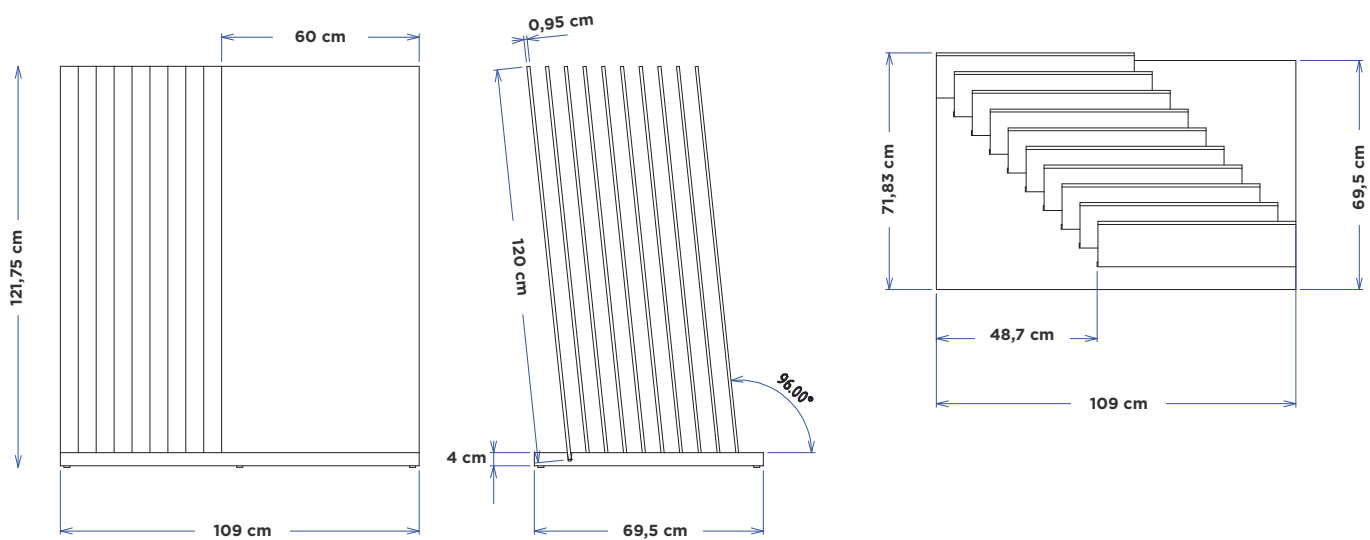

Briccole

Culla

Codice Code	Dimensioni Size			Peso (kg) Weight (kg)
EXPO BRICCOLE	L : 94,5 cm	A : 160,8 cm	P : 69 cm	60
IMBALLO IN CASSA Packaging of wooden crate	L : 162 cm	A : 34 cm	P : 95 cm	80

Sinottici

Docks 25

Sinottici

100x200x1,4 mm

cod. SIN0233

cod. SIN0234

Dolmen

Culla

Codice Code	Dimensioni Size			Peso (kg) Weight (kg)
BASE7INCAV184X565	L : 84 cm	A : 124,5 cm	P : 56,5 cm	122,5
_SET EXPO DOLMEN	n°6	pz 60x120		
	n°1	pz 71,5x71,5		
FRONT.DOLMEN	L : 30 cm	A : 20 cm	P : 1,5 cm	

Codice Code	Dimensioni Size			Peso (kg) Weight (kg)
BASE5INCAVI687X565	L : 68,7 cm	A : 153 cm	P : 56,5 cm	82
_SET ETOILE 60X120	n°4	pz 60x120		
PANN. ETOILE	n°1	pz 60x150		

Sinottici

100x200x1,4 mm

cod. SIN0344

Codice Code	Dimensioni Size			Peso (kg) Weight (kg)
EXPO LIFESTYLE 10 INCAVI	L : 109 cm	A : 121,8 cm	P : 69,5 cm	60

Lime Evolution

Culla

Codice Code	Dimensioni Size			Peso (kg) Weight (kg)
BASE7INCAV184X565	L : 84 cm	A : 153 cm	P : 56,5 cm	115
_SET EXPO LIME EVO	n°6	pz 60x120		
PANN.LIME EVOLUTION	n°1	pz 60x150		