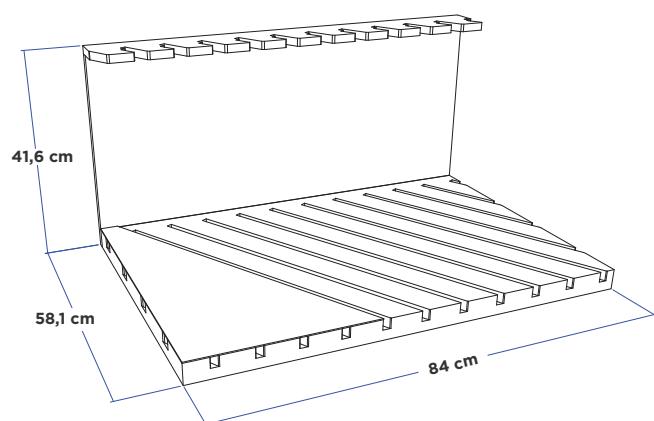

Strumenti Trasversali

Culla Obliqua bidirezionale per 60x60/60x120

Codice Code	Dimensioni Size			Peso (kg) Weight (kg)
	L	A	P	
BASE5INCAVI687X565	L : 68,8 cm	A : 41,6 cm	P : 56,6 cm	8
BASE7INCAVI84X565	L : 84 cm	A : 41,6 cm	P : 58,1 cm	10
BASE12INCAVI1225X565	L : 122,2 cm	A : 41,6 cm	P : 58,1 cm	15

5 INCAVI

7 INCAVI

12 INCAVI