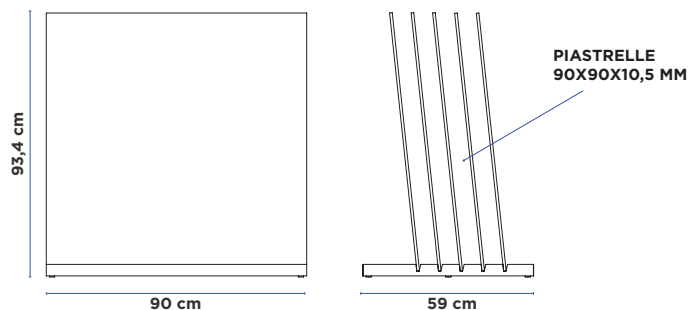

Strumenti Trasversali

Culla per 90x90

Codice Code	Dimensioni Size			Descrizione Description
BASE90x90FRONTALE	L : 90 cm	A : 93,4 cm	P : 59 cm	5 Incavi
BASE90D	L : 69 cm	A : 93,4 cm	P : 86 cm	6 Incavi

5 INCAVI FRONTALE