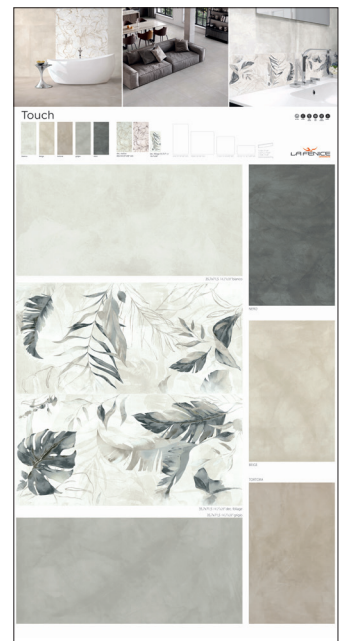

Sinottici

100x200x1,4 mm

cod. SIN0253

cod. SIN0254

cod. SIN0255 (no 3d)

Touch

Culla

Codice Code	Dimensioni Size			Peso (kg) Weight (kg)
BASE7INCAV184X565	L : 84 cm	A : 153 cm	P : 56,5 cm	115
_SET EXPO TOUCH	n°6	pz 60x120		
PANN. TOUCH	n°1	pz 60x150		

Sinottici

100x200x1,4 mm

cod. **SIN0198**

cod. **SIN0199**

cod. **SINO200**

cod. **SINO201**

Touch Evo

Culla