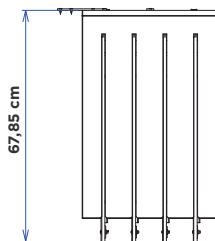

Sinottici

100x200x1,4 mm

cod. SIN0103

cod. SIN0116

Norbistone

Culla

Codice Code	Dimensioni Size			Peso (kg) Weight (kg)
	L : 68,7 cm	A : 153 cm	P : 56,5 cm	
BASE5INCAVI687X565	L : 68,7 cm	A : 153 cm	P : 56,5 cm	82
_SET NORBISTONE	n°4	pz 60x120		
PANN. NORBISTONE	n°1	pz 60x150		

Sinottici

100x200x1,4 mm

cod. SIN0269

cod. SIN0270

cod. SIN0271

Saturn

Culla

Codice Code	Dimensioni Size			Peso (kg) Weight (kg)
BASE5INCAVI687X565	L : 68,7 cm	A : 124,5 cm	P : 56,5 cm	74,5
_SET SATURN	n°4	pz 60x120		
FRONT.SATURN	L : 30 cm	A : 20 cm	P : 1,5 cm	

FRONTALINO

Sinottici

100x200x1,4 mm

cod. SIN0113

cod. SIN0114

Segesta

Culla

Codice Code	Dimensioni Size			Peso (kg) Weight (kg)
EXPO SEGESTA	L : 40 cm	A : 189 cm	P : 60 cm	60
IMBALLO IN CASSA Packaging of wooden crate	L : 157 cm	A : 32 cm	P : 65 cm	80

Sinottici

100x200x1,4 mm

cod. SIN0307

cod. SIN0308

cod. SIN0309

Slate

Culla

Codice Code	Dimensioni Size			Peso (kg) Weight (kg)
	L : 90 cm	A : 180 cm	P : 60,6 cm	
SLATE	L : 90 cm	A : 180 cm	P : 60,6 cm	60
IMBALLO IN CASSA Packaging of wooden crate	L : 125 cm	A : 36 cm	P : 95 cm	80