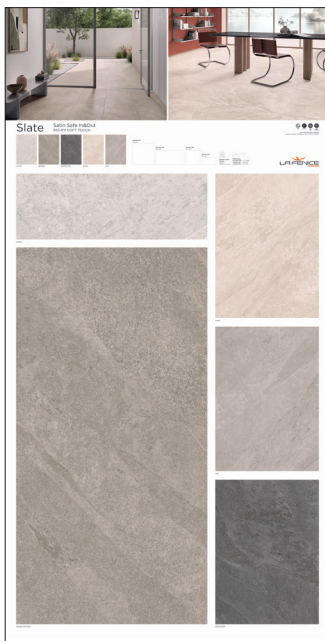

Sinottici

100x200x1,4 mm

cod. SIN0247