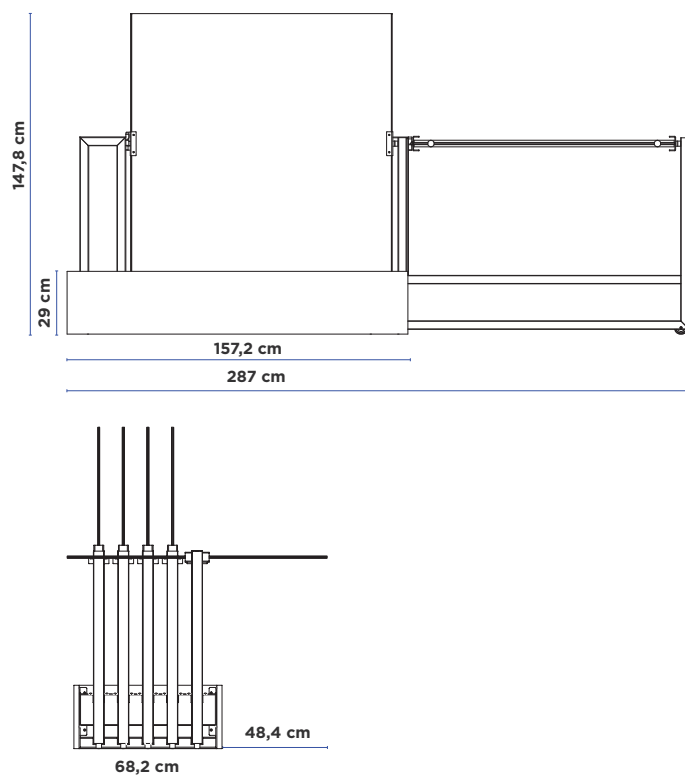

Strumenti Trasversali

Espositore girevole con ruote per 60x120 bifacciale

Codice Code	Dimensioni Size			Descrizione Description
OS004-5/219	L : 68,2 cm	A : 144,7 cm	P : 97,2 cm	5 Alloggi

Espositore girevole con ruote per 120x120 bifacciale

Codice Code	Dimensioni Size			Descrizione Description
REV1205T	L : 68,2 cm	A : 147,8 cm	P : 157,2 cm	5 Alloggi

Mdf

Dimensioni

L: 80 cm - A: 88 cm - P: 1,6 cm - 13 kg

AMAZING

cod. MDF88x80AMAZING

ANTIQUE AUREA