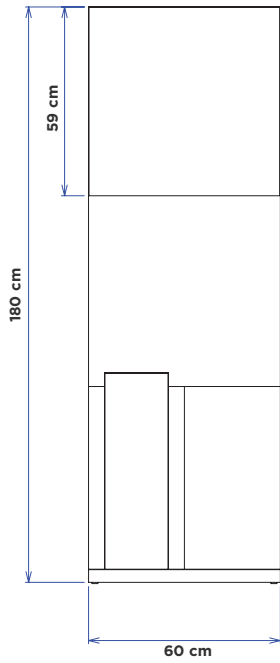

Codice Code	Dimensioni Size			Peso (kg) Weight (kg)
AMAZING	L : 60 cm	A : 180 cm	P : 60,6 cm	115

Sinottici

100x200x1,4 mm

cod. SINO167

Antique Aurea

Culla

Codice Code	Dimensioni Size			Peso (kg) Weight (kg)
BASE5INCAVI687X565	L : 68,7 cm	A : 124,5 cm	P : 56,5 cm	89,5
_SET AUREA 60x120	n°5	pz 60x120		
FRONT.AUREA	L : 30 cm	A : 20 cm	P : 1,5 cm	

Briccole

Culla

Codice Code	Dimensioni Size			Peso (kg) Weight (kg)
EXPO BRICCOLE	L : 94,5 cm	A : 160,8 cm	P : 69 cm	60
IMBALLO IN CASSA Packaging of wooden crate	L : 162 cm	A : 34 cm	P : 95 cm	80

Sinottici

Sinottici

100x200x1,4 mm

cod. SIN0191

cod. SIN0193

cod. SIN0194

Circus

Culla

Codice Code	Dimensioni Size			Peso (kg) Weight (kg)
BASE5INCAVI687X565	L : 68,7 cm	A : 153 cm	P : 56,5 cm	82
_SET CIRCUS 60X120	n°4	pz 60x120		
PANN.CIRCUS	n°1	pz 60x150		

Codice Code	Dimensioni Size			Peso (kg) Weight (kg)
BASE5INCAVI687X565	L : 68,7 cm	A : 153 cm	P : 56,5 cm	82
_SET ETOILE 60X120	n°4	pz 60x120		
PANN. ETOILE	n°1	pz 60x150		

Sinottici

100x200x1,4 mm

cod. SIN0344