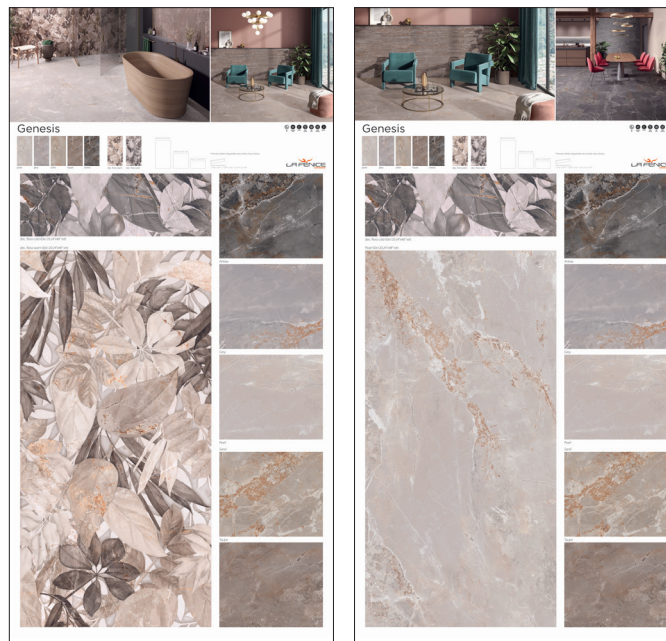

100x200x1,4 mm

cod. SIN0206

cod. SIN0207

Glowood

Culla

Codice Code	Dimensioni Size			Peso (kg) Weight (kg)
BASE5INCAVI687X565	L : 68,7 cm	A : 139,5 cm	P : 56,5 cm	70
_SET EXPO GLOWOOD	n°5	pz 50x130		
FRONT.GLOWOOD	L : 30 cm	A : 20 cm	P : 1,5 cm	