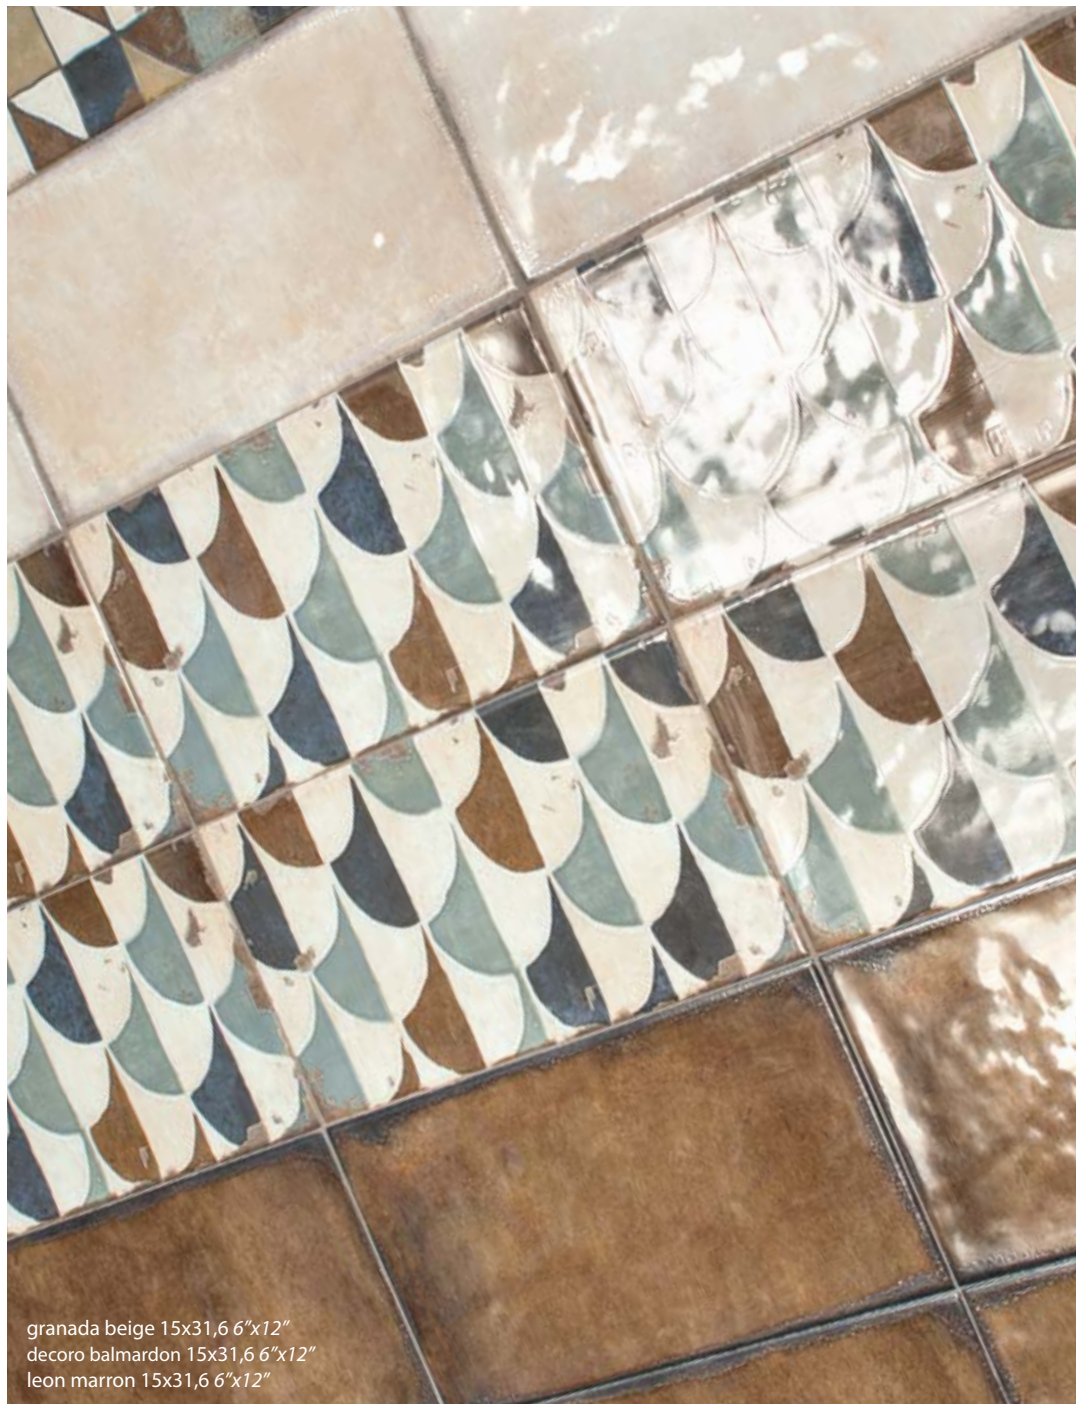

granada beige 15x31,6 6"x12"  
leon marron 15x31,6 6"x12"  
deco alcantara 15x31,6 6"x12"

**TO  
LE  
DO**

granada beige 15x31,6 6"x12"  
decoo balmardon 15x31,6 6"x12"  
leon marron 15x31,6 6"x12"

# toledo

15x31,6 6"x12" E35

## colori/colors

GRANADA BEIGE

LEON MARRON

CORDOBA BIANCO

SALAMANCA GRIGIO

E36

cordoba bianco 15x31,6 6"x12"  
deco bisagra 15x31,6 6"x12"  
salamanca grigio 15x31,6 6"x12"