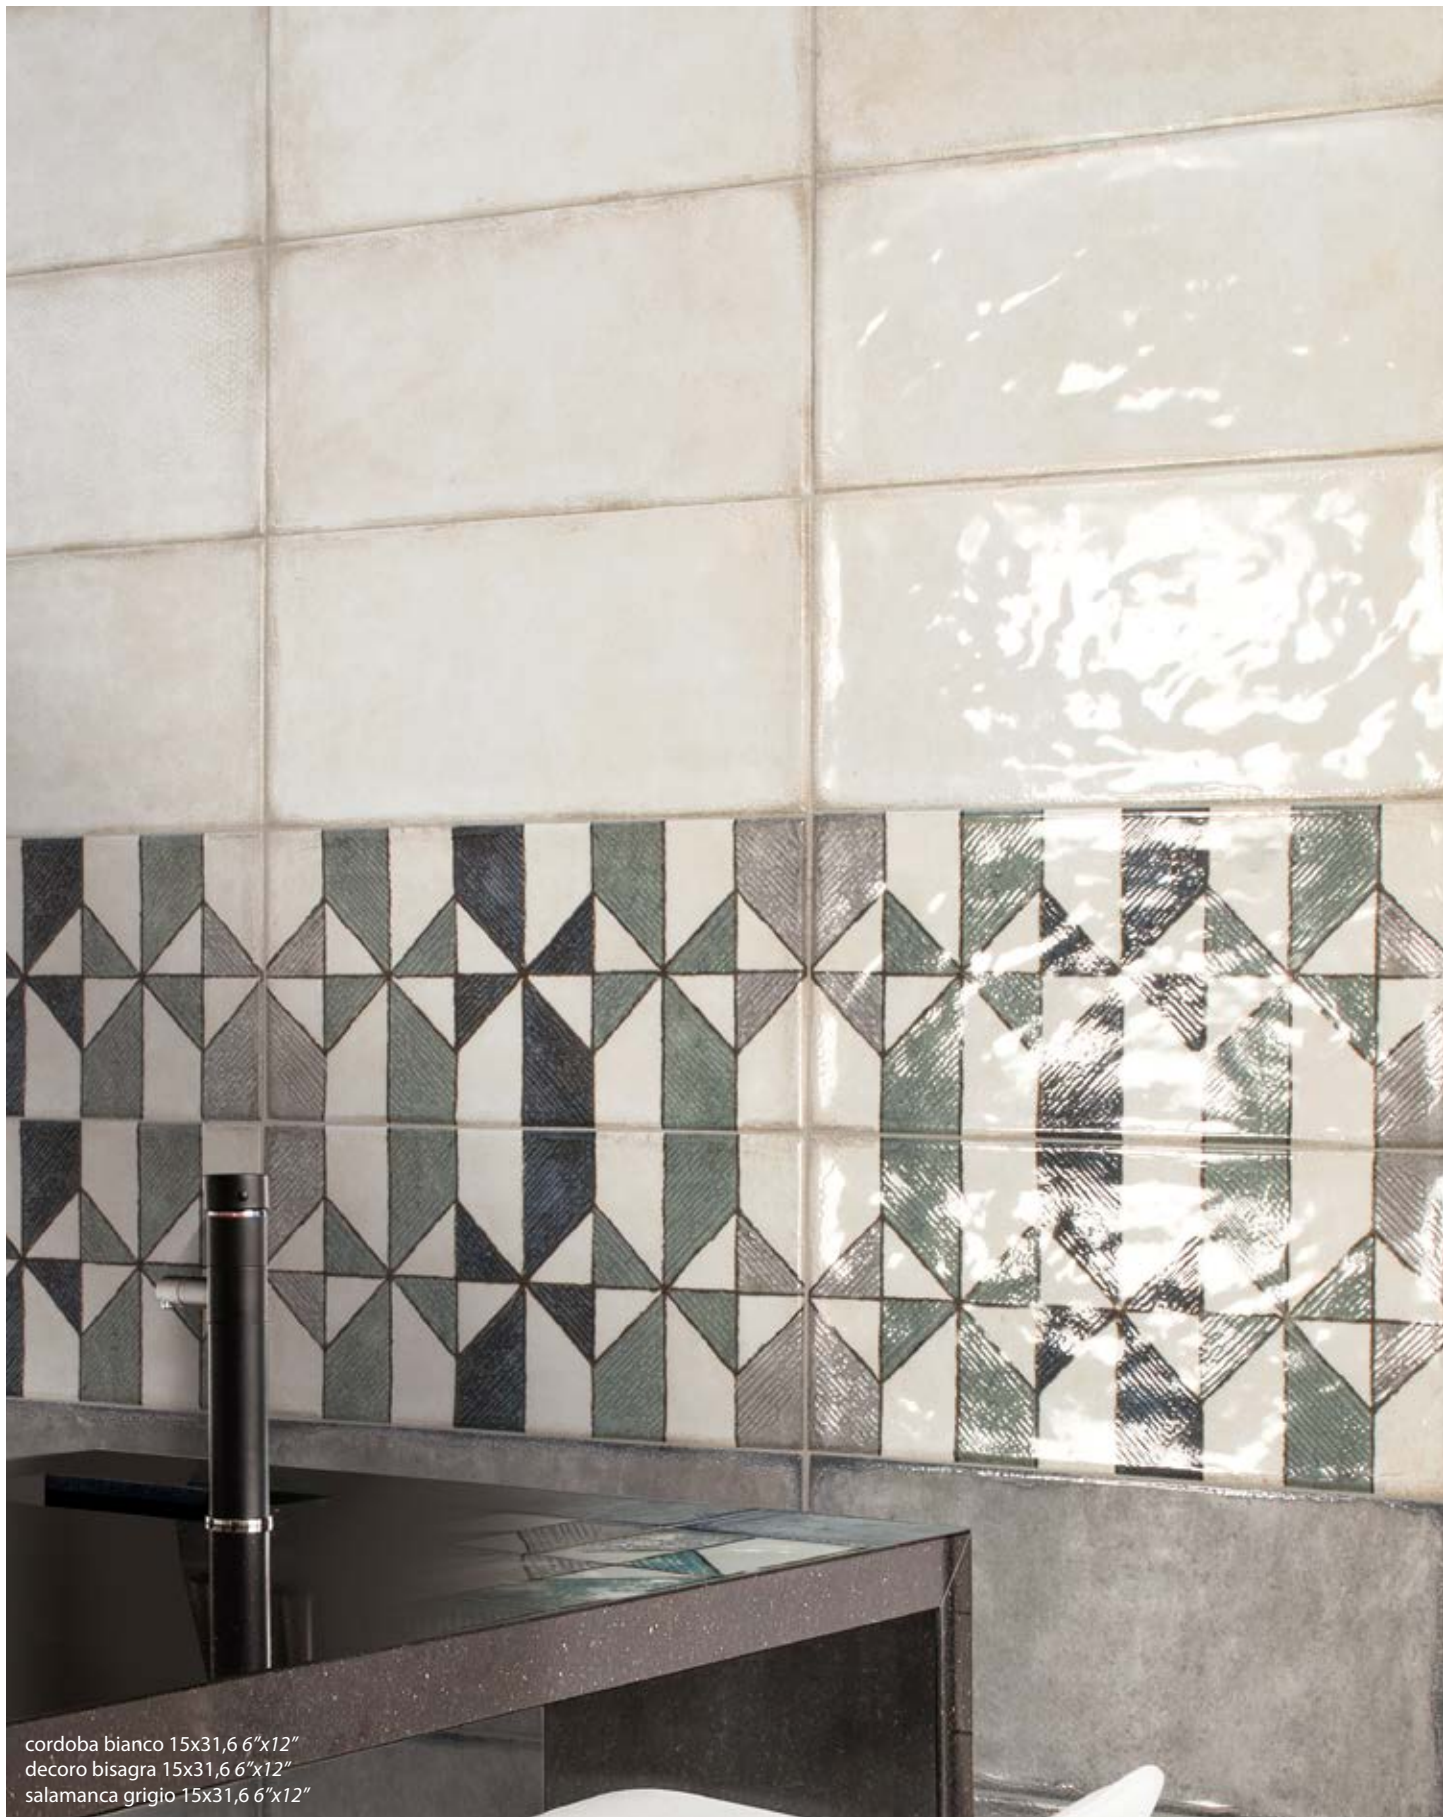

## colori/colors

GRANADA BEIGE

LEON MARRON

CORDOBA BIANCO

SALAMANCA GRIGIO

E36

cordoba bianco 15x31,6 6"x12"  
deco bisagra 15x31,6 6"x12"  
salamanca grigio 15x31,6 6"x12"