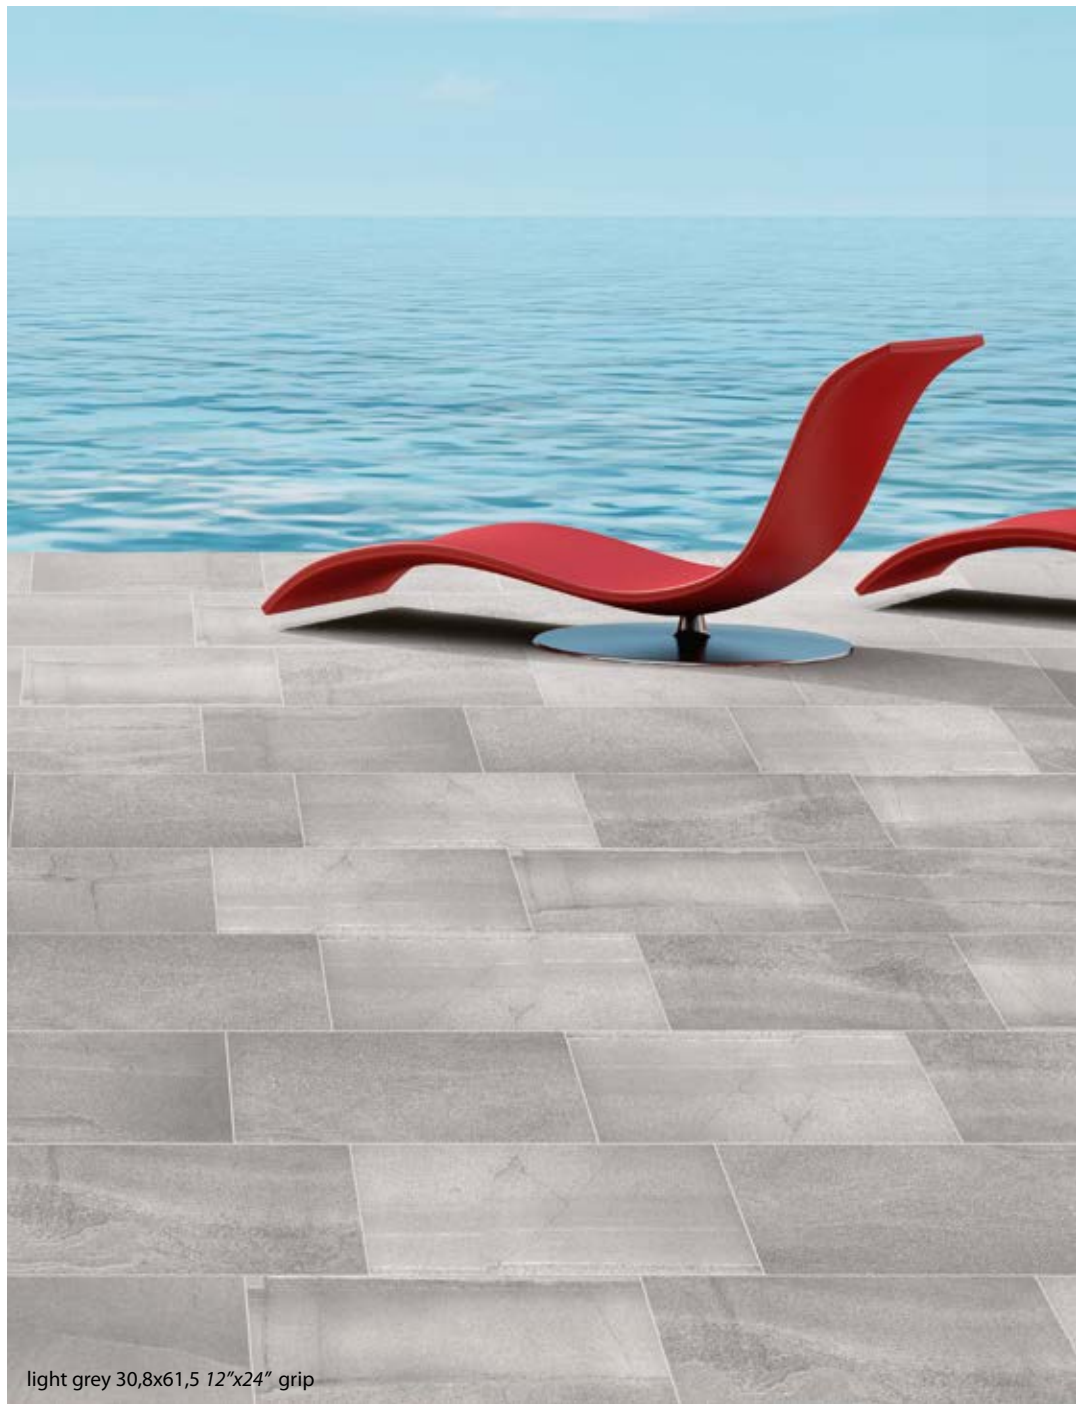

light grey 60x120 24"x48" rett.

# LIVING STONE

light grey 30,8x61,5 12"x24" grip

white 30,8x61,5 12"x24"