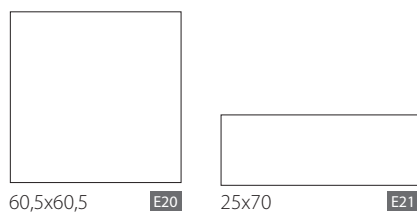

WALL:
25x70 bianco
25x70 strutturato cubik
FLOOR:
60,5x60,5 bianco
30x30 mosaico

**PRE
STIGE**

prestige

60,5x60,5

E20

25x70

E21

imballi/packing

| FORMATO SIZE | BOX | | | PALLET | | |
|-----------------|-----|------|----|--------|-------|------|
| | PZ | MQ | KG | BOX | MQ | KG |
| 60,5x60,5 | 4 | 1,46 | 29 | 30 | 43,80 | 870 |
| 25x70 | 8 | 1,33 | 24 | 48 | 63,84 | 1152 |

colori/colors

60,5x60,5 bianco

E20

25x70 BIANCO

E21

decori/decors

25x70 strutturato cubik
pcs/box 4

E31