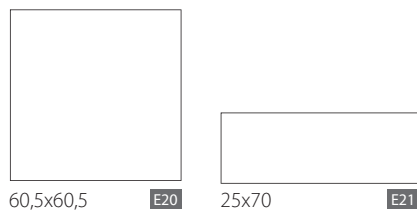

WALL:
25x70 bianco
25x70 strutturato cubik
FLOOR:
60,5x60,5 bianco
30x30 mosaico

**PRE
STIGE**

prestige

60,5x60,5

E20

25x70

E21

imballi/packing

FORMATO SIZE	BOX			PALLET		
	PZ	MQ	KG	BOX	MQ	KG
60,5x60,5	4	1,46	29	30	43,80	870
25x70	8	1,33	24	48	63,84	1152

colori/colors

60,5x60,5 bianco

E20

25x70 BIANCO

E21

decori/decors

25x70 strutturato cubik
pcs/box 4