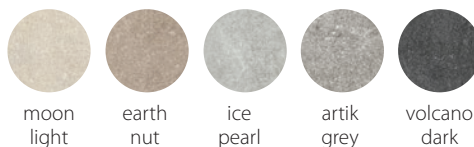

E1

25x75 rock ivory

E20

25x75 rock grey

E20

25x75 rock sand

E20

2x75 listello metal  
pcs/box 6

L13

2x75 listello antique grey  
pcs/box 6

L19

2x75 listello antique brown  
pcs/box 6

L19

Pavimento coordinato  
serie ever

moon  
light

earth  
nut