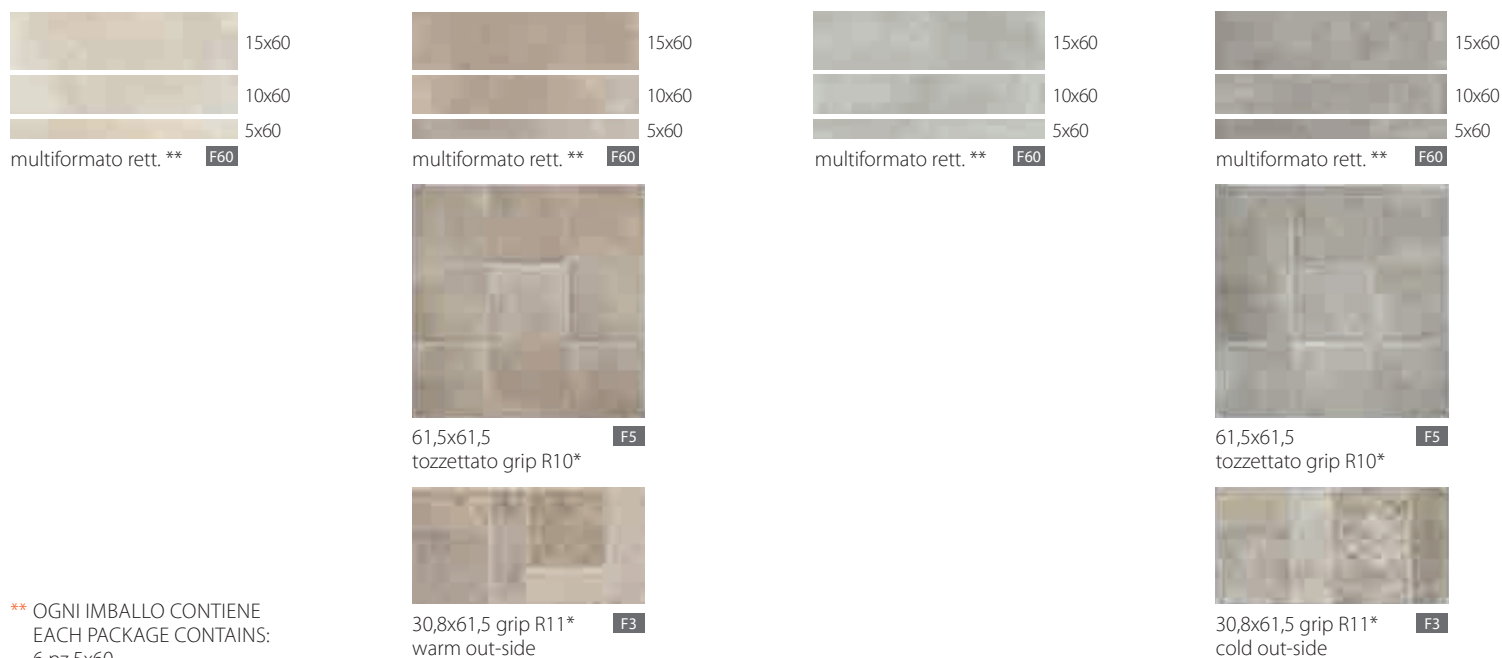

## decori/decors

\*\* OGNI IMBALLO CONTIENE  
EACH PACKAGE CONTAINS:  
6 pz 5x60  
6 pz 10x60  
6 pz 15x60

VOLCANO DARK

15x60

10x60

5x60

multiformato rett. \*\* F60

61,5x61,5 artik grey //