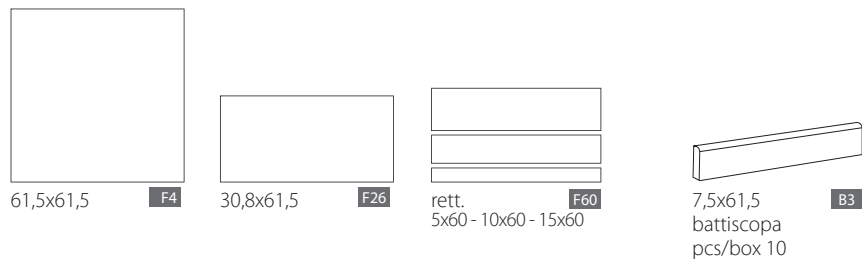

ever

_____ imballi/packing

FORMATO SIZE	BOX			PALLET		
	PZ	MQ	KG	BOX	MQ	KG
61,5x61,5	4	1,51	30,50	30	45,30	915
30,8x61,5	7	1,32	23,00	40	52,80	920
multiformato rett**	18	1,08	18,80	-	-	-

colori/colors

decori/decors

** OGNI IMBALLO CONTIENE
EACH PACKAGE CONTAINS:
6 pz 5x60
6 pz 10x60
6 pz 15x60