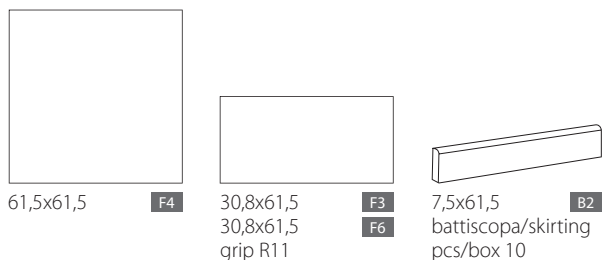

FLOOR:
30,8x61,5 cognac
30,8x61,5 whisky
30,8x61,5 tequila

**BR
EW**

FLOOR:
61,5x61,5 tequila

BR
EW

F FLOORTILE

brew

61,5x61,5 **F4**

30,8x61,5 **F3**
30,8x61,5 **F6**
grip R11

7,5x61,5 **B2**
battiscopa/skirting
pcs/box 10

_____imballi/packing

FORMATO SIZE	BOX			PALLET		
	PZ	MQ	KG	BOX	MQ	KG
61,5x61,5	4	1,51	30,50	30	45,30	915
30,8x61,5	8	1,52	23,80	40	60,80	952

colori/colors

WHISKY
WHISKY GRIP **R11***

FLOOR:
30,8x61,5 whisky grip